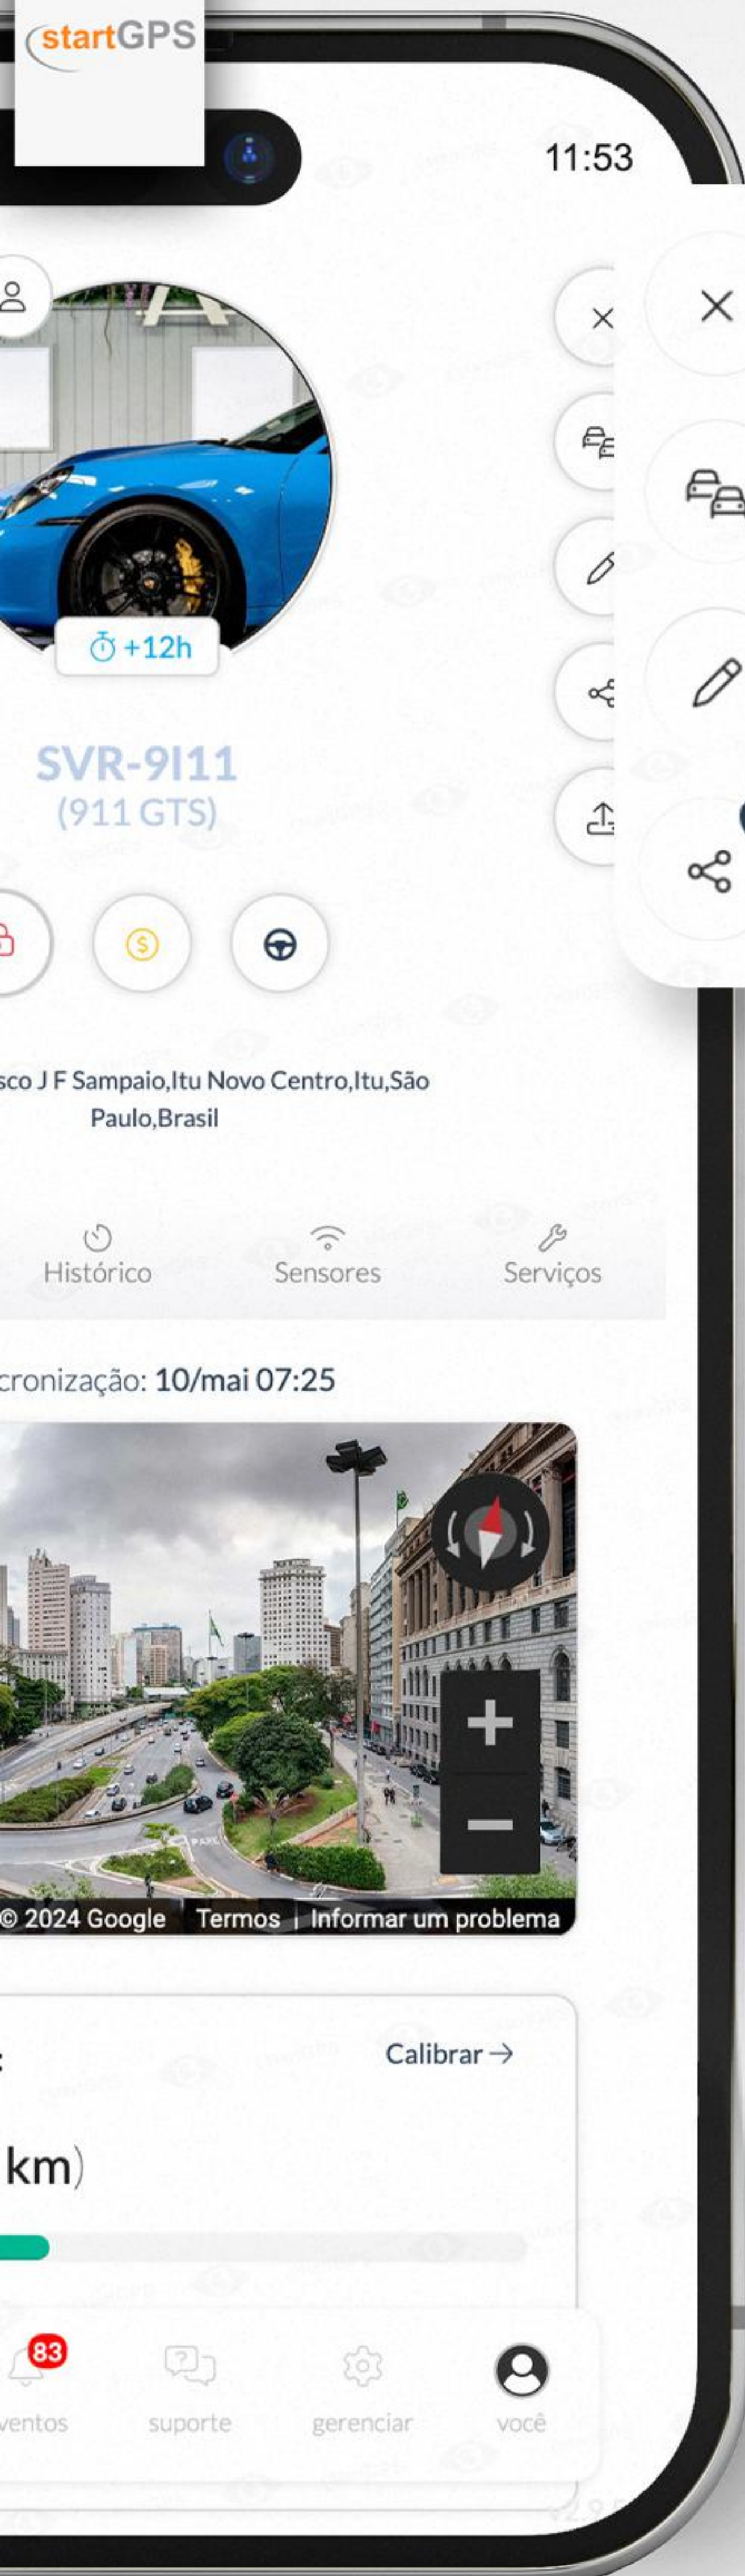

Média em tempo real

● Seu veículo 🗝️ 1 km/h

● Off-line

Seu veículo

📶 Conexão: 22/jan 18:46

👤 Condutor: Angelo Far...

📍 Rua Doutor Graciano Geribello, Bairro Alto, Itu, São Paulo, Brasil

Card principal

Resumo das informações

Arraste para baixo

Pop-ups em tela

Arraste
para baixo.

Pop-ups em tela

Tela de bloqueio

Funções avanzadas

Arraste
para baixo.

**Voltar
ao mapa**

**Selecione
outro
veículo**

**Edite o
dispositivo**

**Compartilhe
a localização**

Compartilhe a localização
do veículo por link

Funções avanzadas

detalhes do veículo

Bloqueio remoto dos veículos