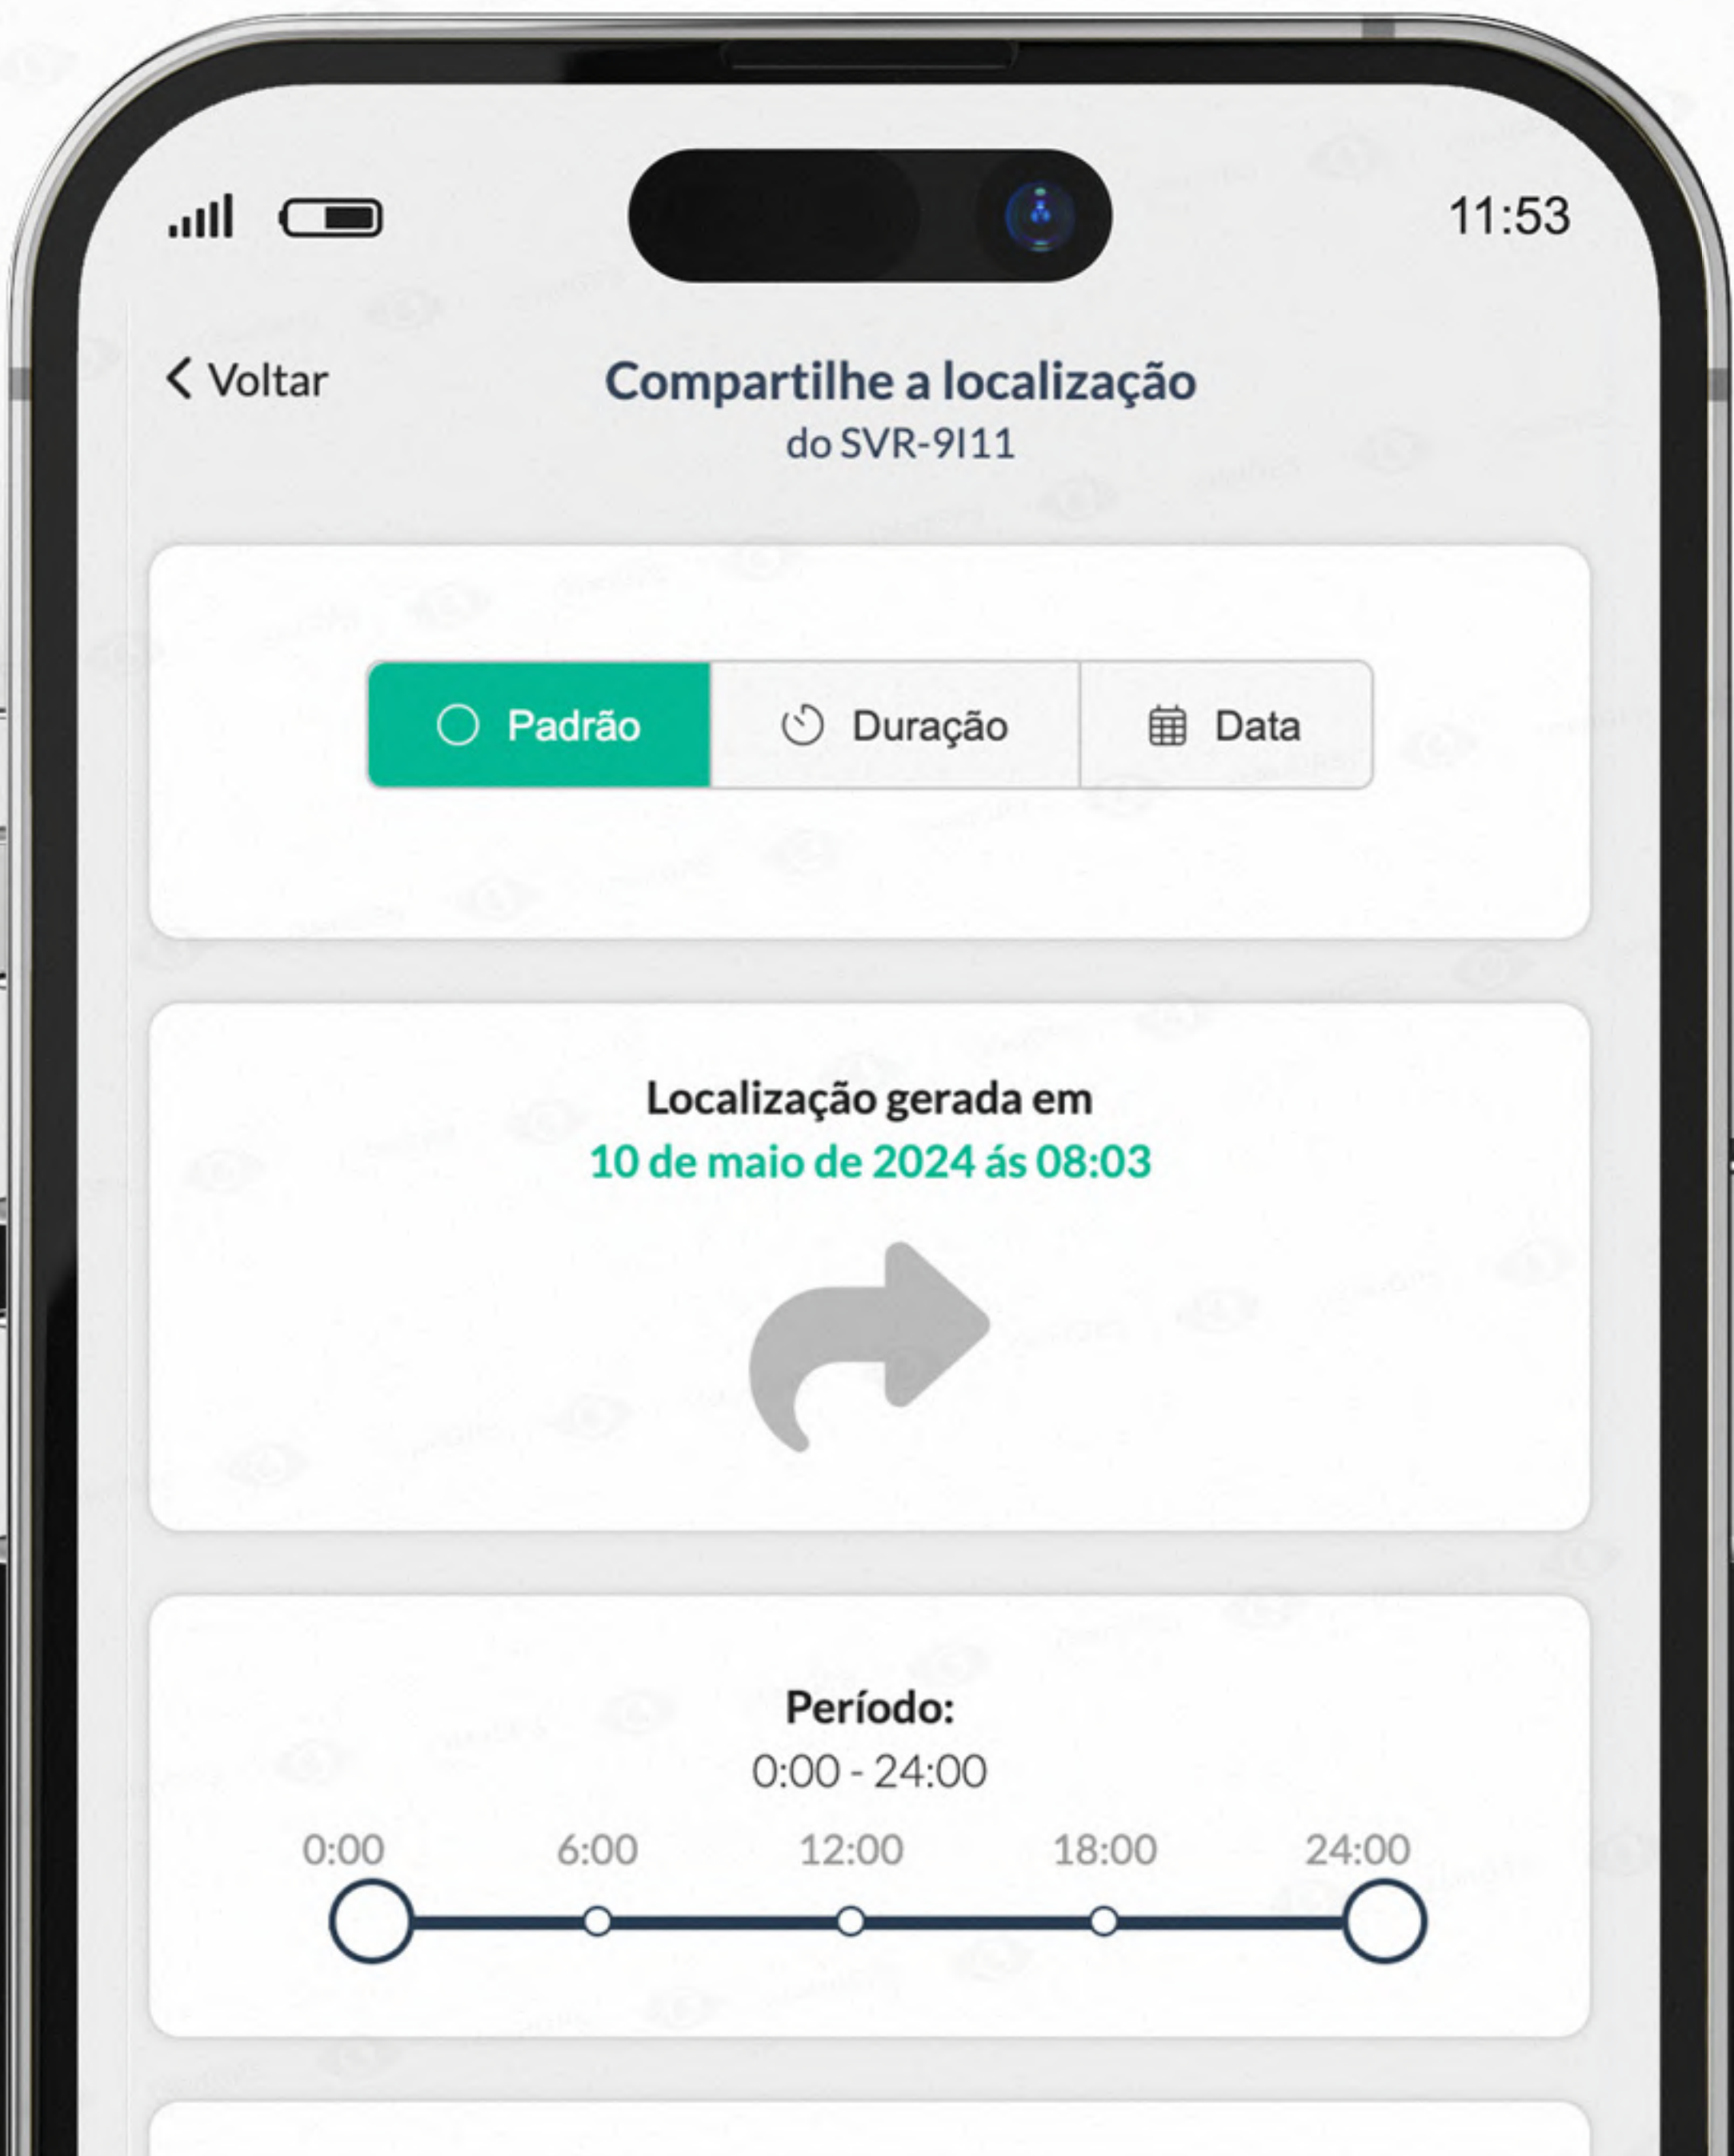

Defina uma data para duração do seu link.

Defina uma duração para seu link expirar