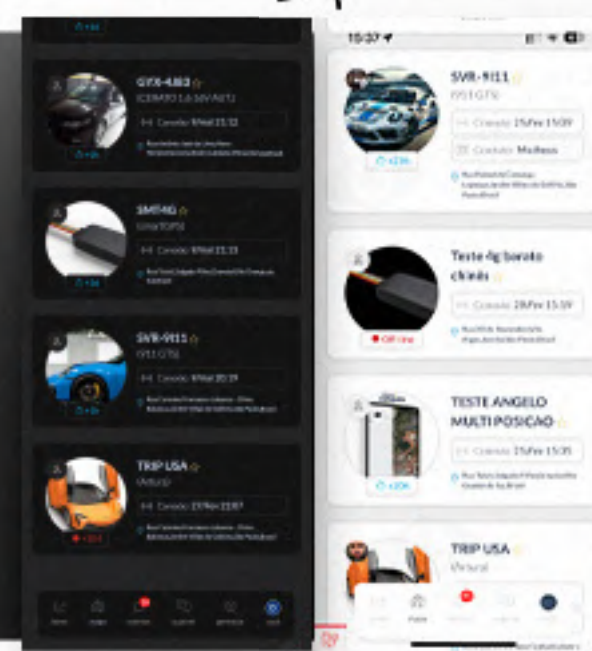

Rastro

Trânsito

Configurar & Personalizar

Arraste
para baixo.

Configurar & Personalizar

Parte superior

Trocar a senha

Atualize ou troque suas senhas.

Sair do aplicativo

Desconecte sua conta do app.

Escolha as cores do app

Altere entre a versão clara ou escura do app.

Personalize as fontes do aplicativo

Deixe as fontes com a cara da sua marca.

Arraste para baixo