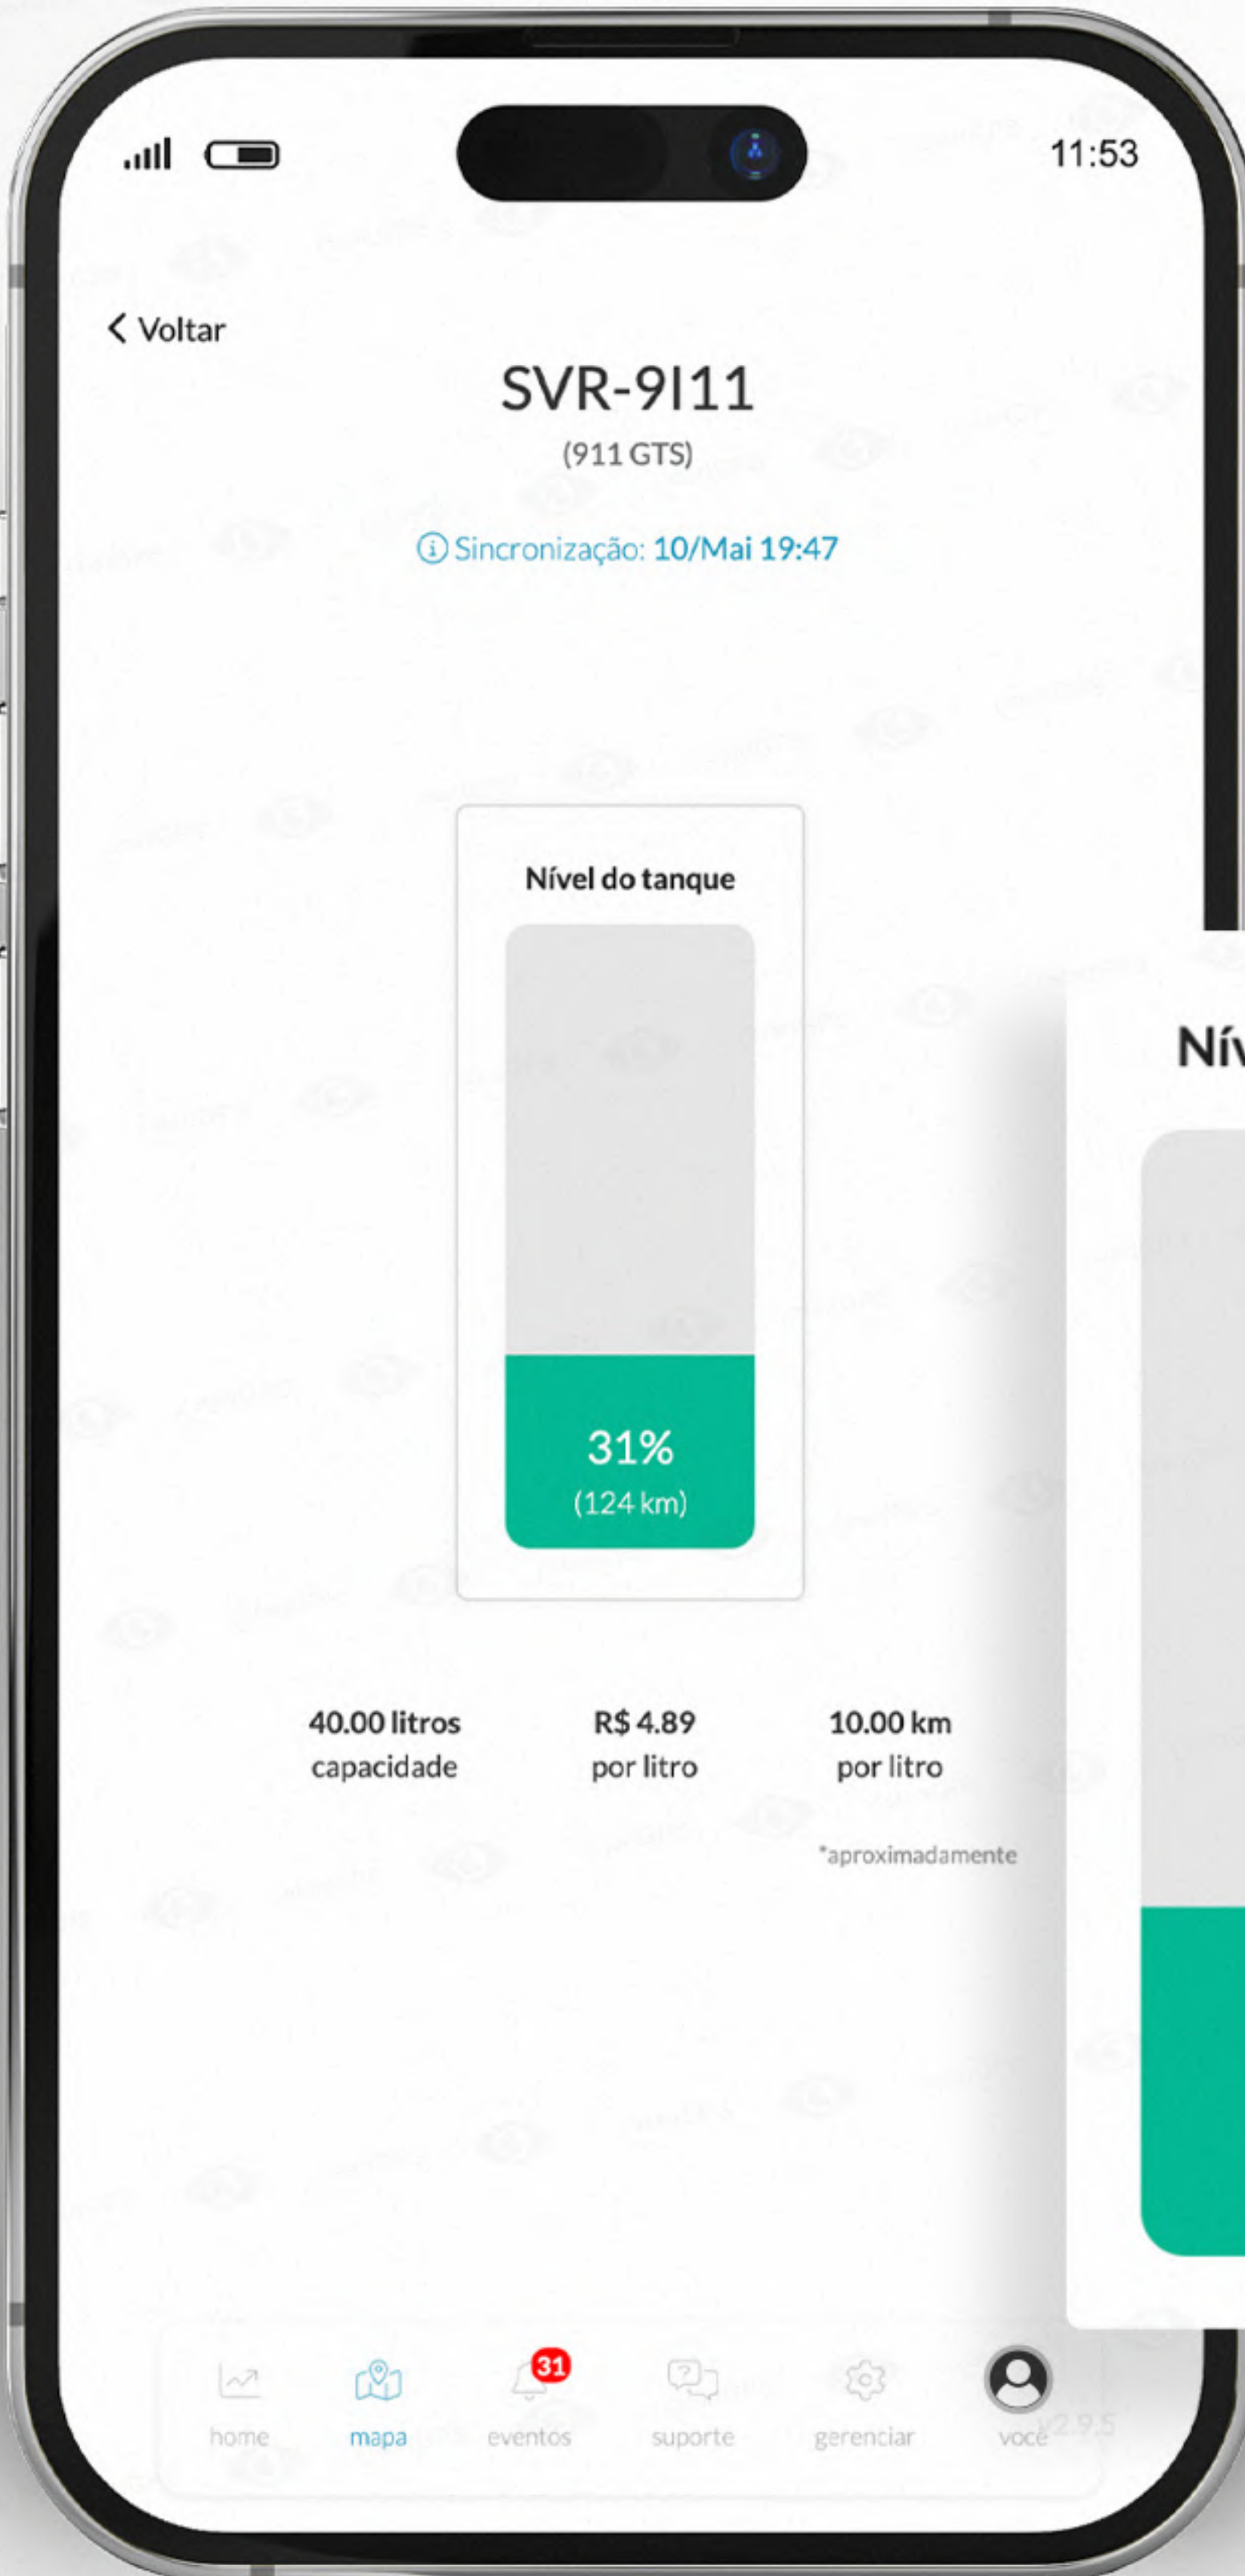

Excessos de velocidade

Velocidade média

Funções avançadas

detalhes do veículo

Use a barra arrastando pra baixo ou pra cima

Para ajustar o nível de combustível do seu veículo

Nível do tanque

31%
(124 km)