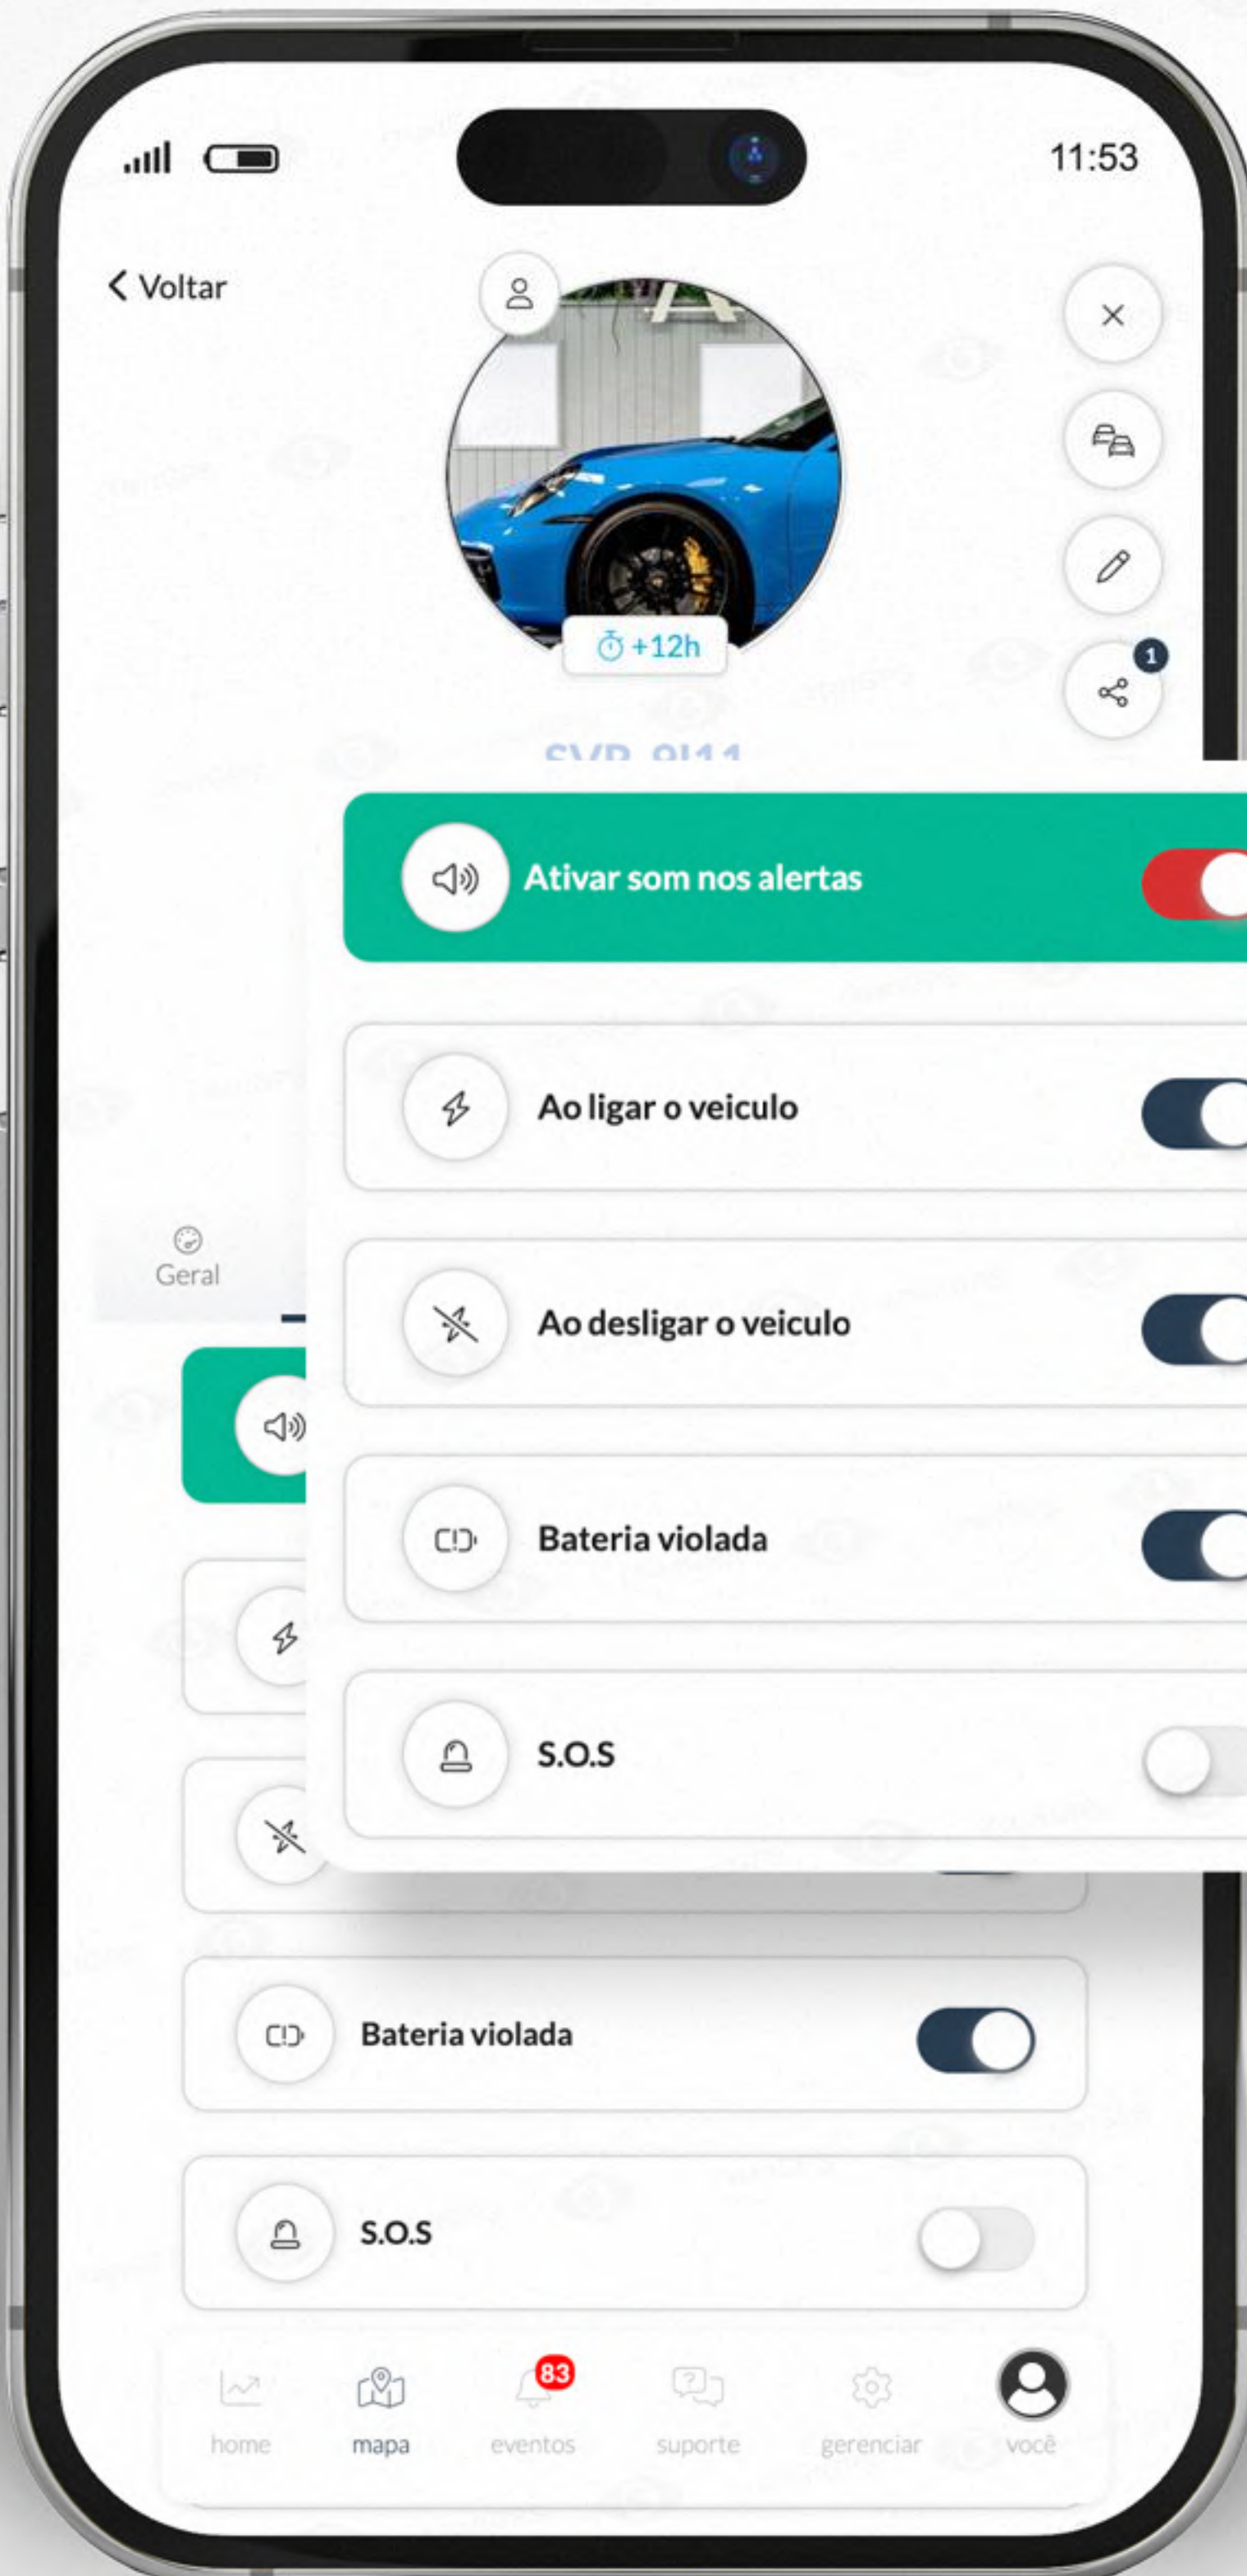

Exclusividade alertas sonoras

Receba um aviso ao ligar o veículo

Receba um aviso ao desligar o veículo

Receba um aviso se o rastreador for removido

Botão de pânico