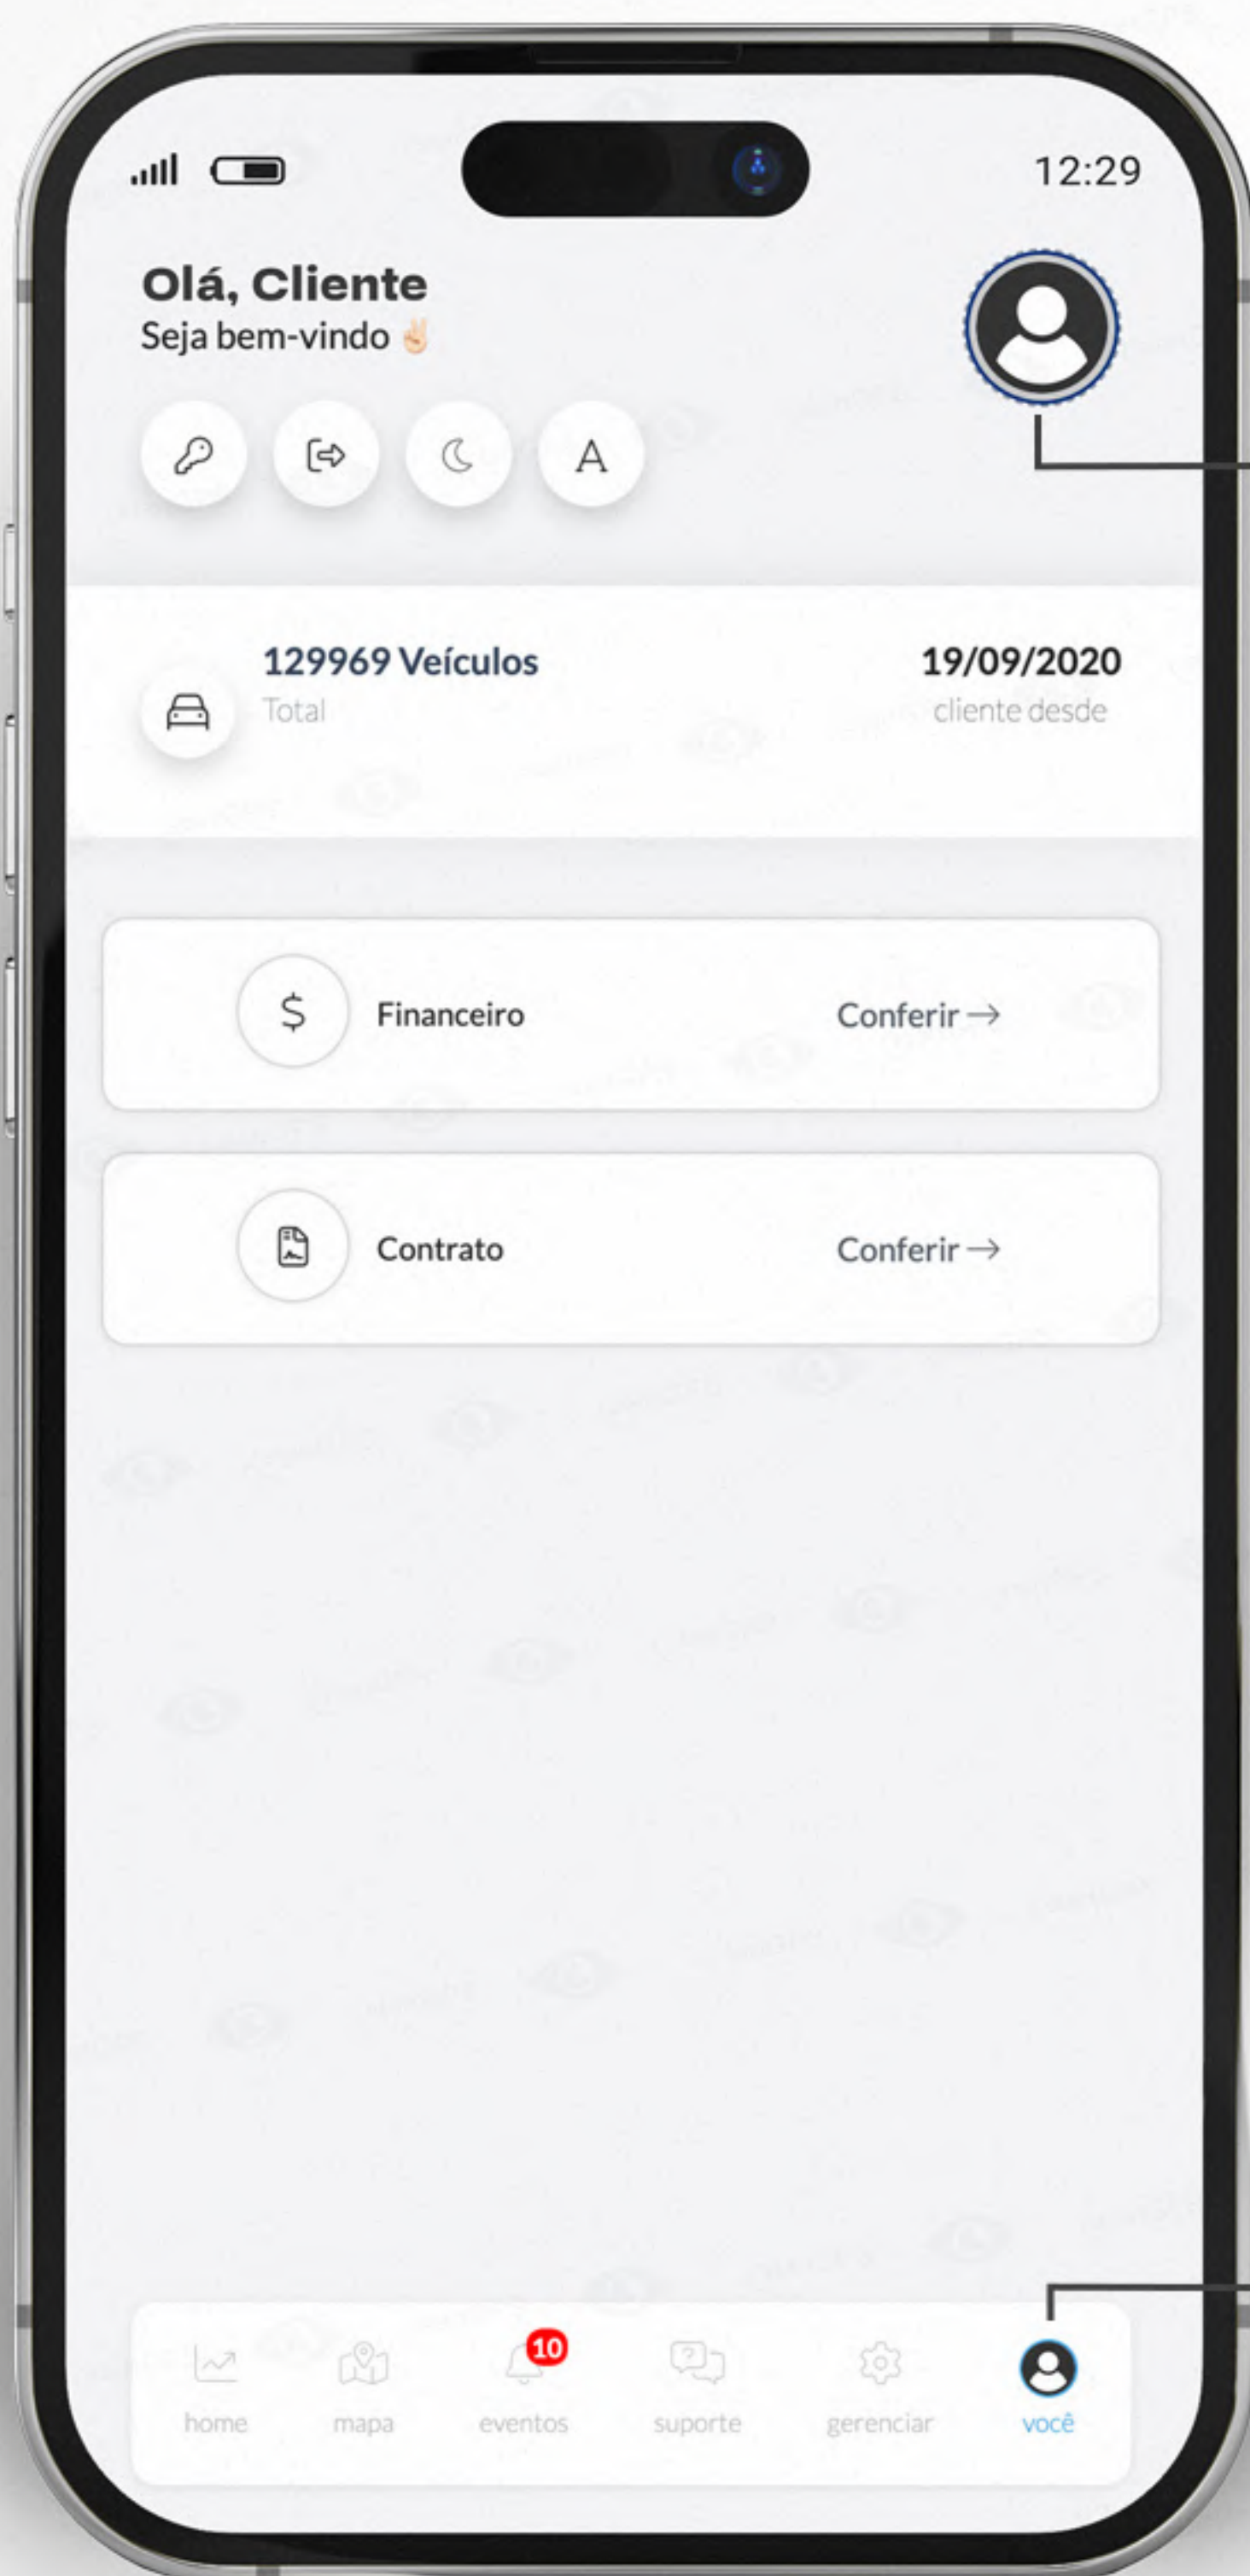

Configurar & Personalizar

Financeiro & Contrato

Adicione sua foto de perfil.

Veja suas faturas

Acesse todas as suas faturas.

Veja seu contrato

Acesse o seu contrato.

Suas configurações