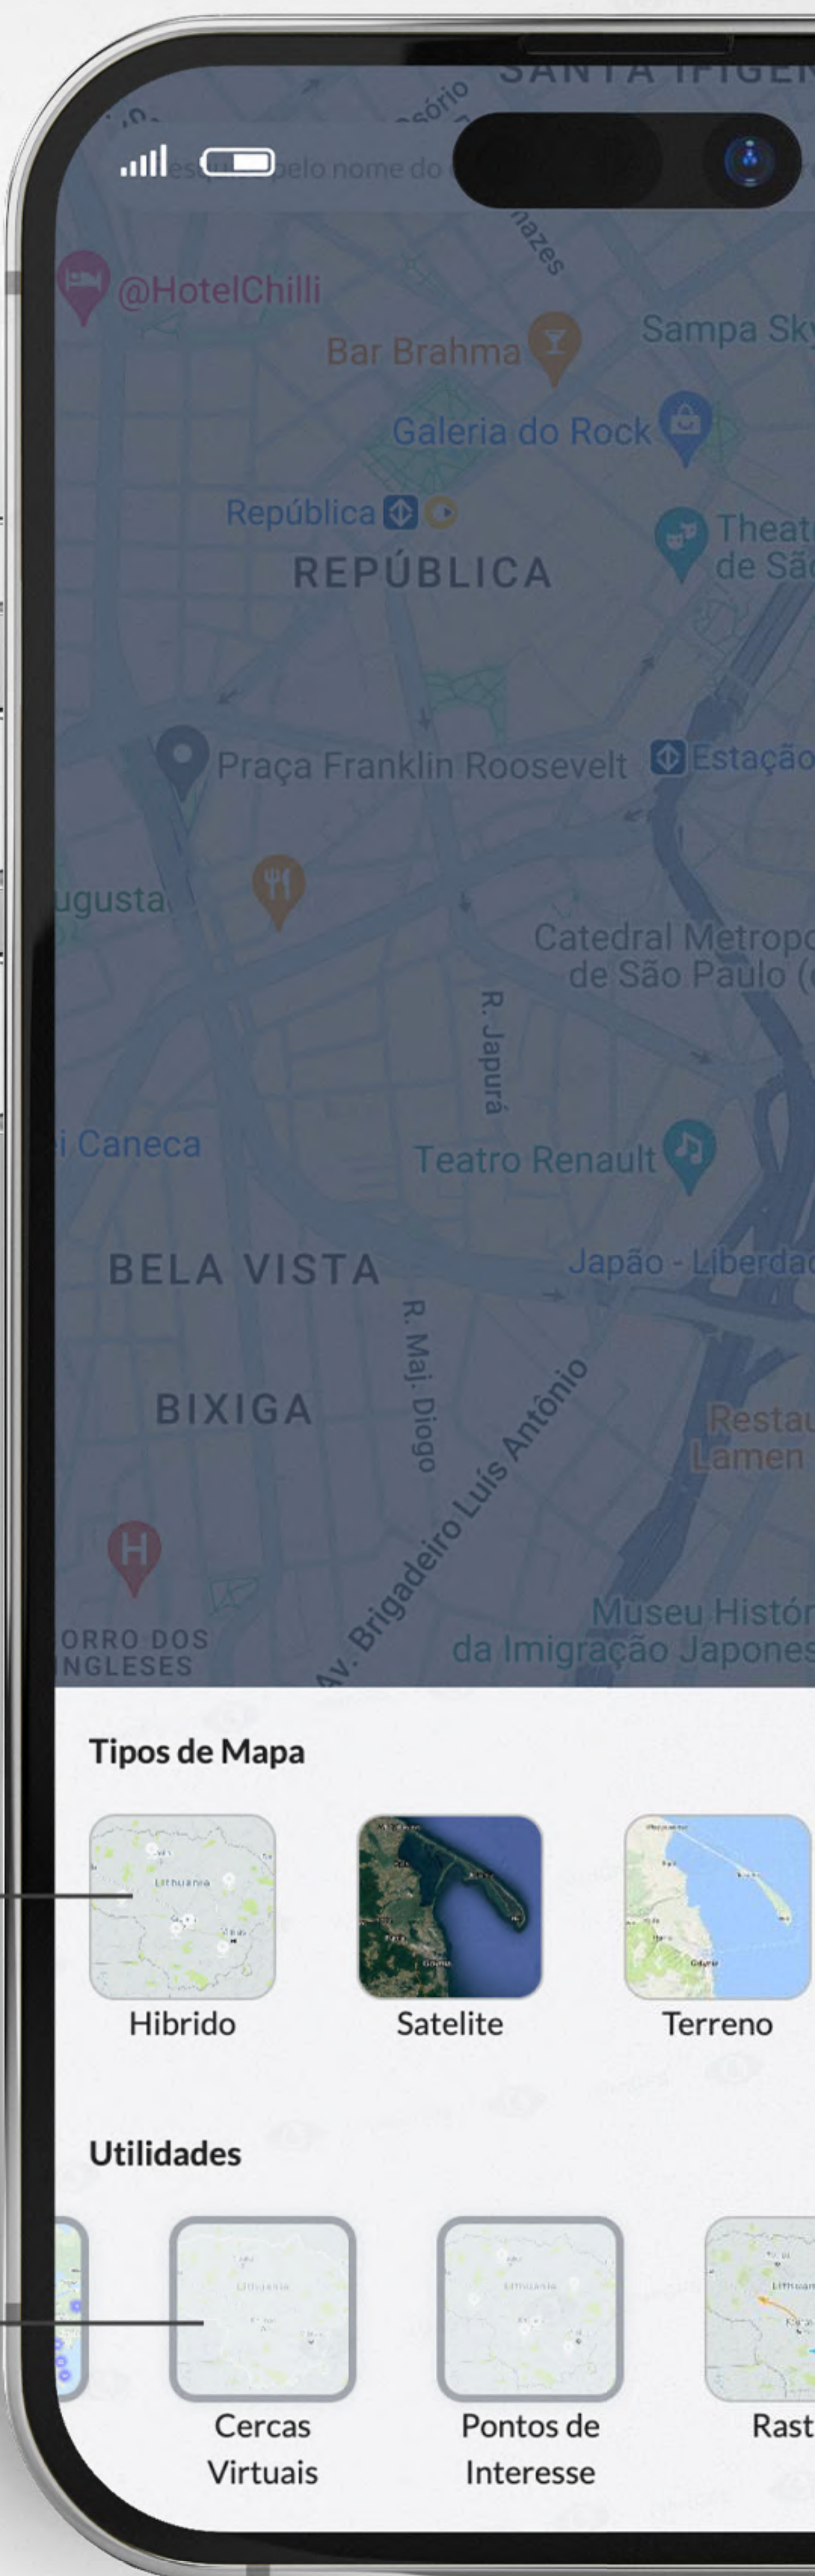

Manual do Usuário

Conheça as funcionalidades do aplicativo.

 Arraste para baixo.

Mapas & utilidades

Arraste
para baixo.

Mapas & utilidades

Vários mapas

Veja suas cercas

Tipos de Mapa

Híbrido

Satélite

Terreno

Utilidades

Cercas Virtuais

Pontos de Interesse

Rastros