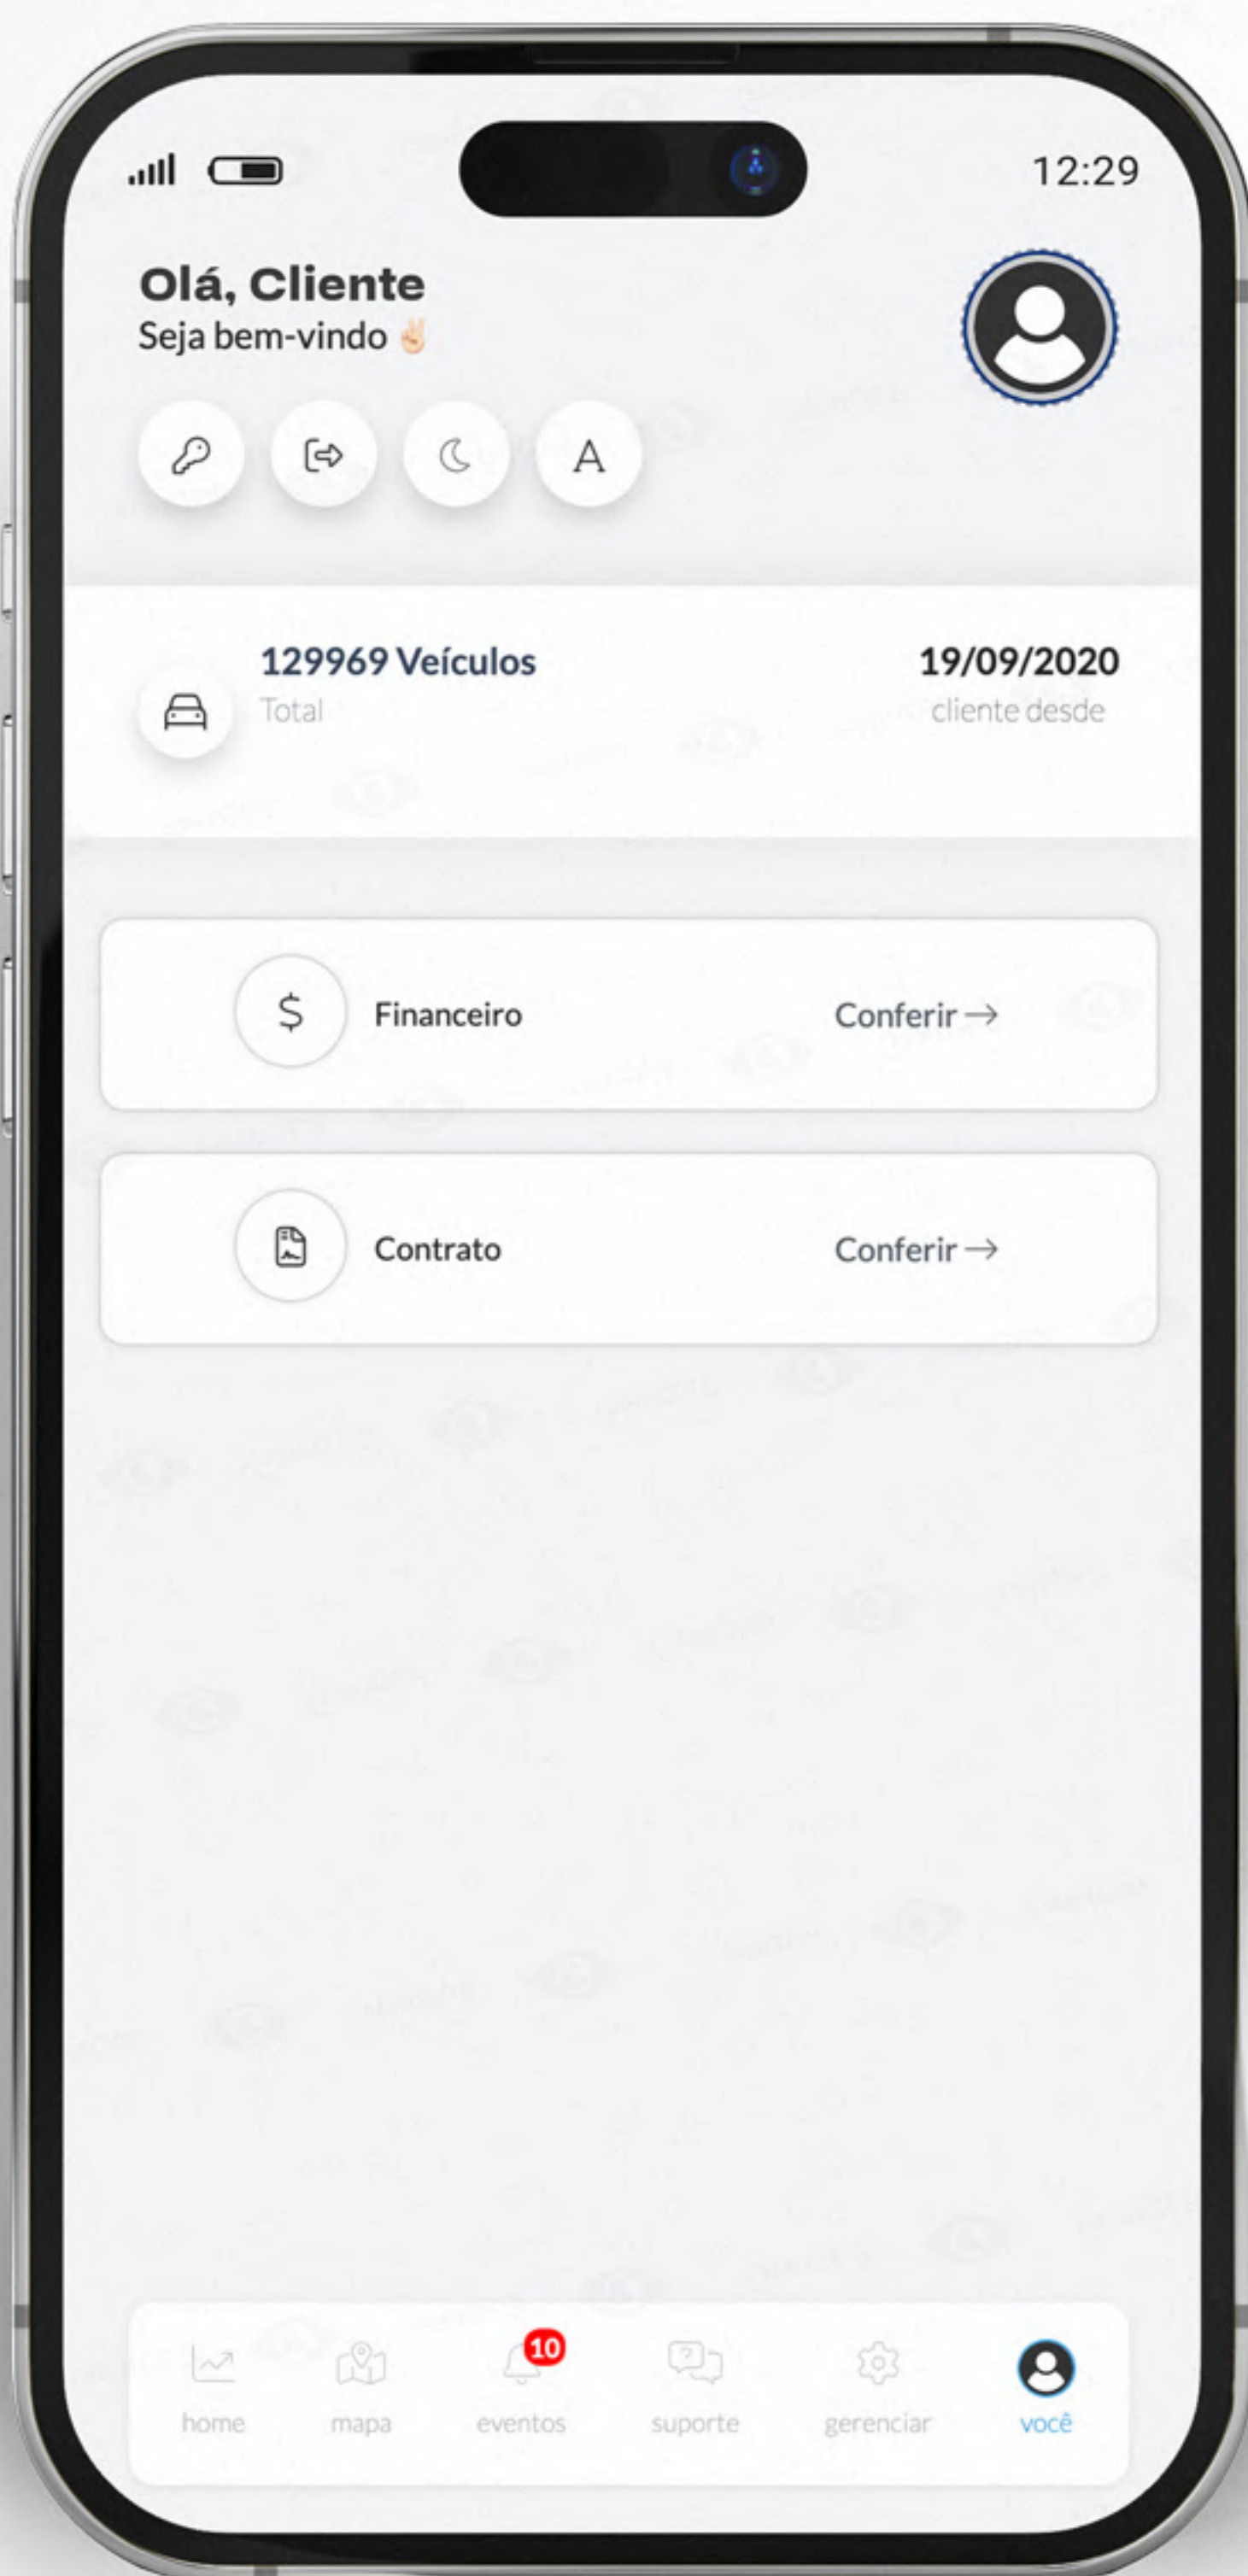

Rastro

Trânsito

Configurar & Personalizar

Arraste
para baixo.

Configurar & Personalizar

Parte superior

Trocar a senha

Atualize ou troque suas senhas.

Sair do aplicativo

Desconecte sua conta do app.

Escolha as cores do app

Altere entre a versão clara ou escura do app.

Personalize as fontes do aplicativo

Deixe as fontes com a cara da sua marca.

Arraste para baixo