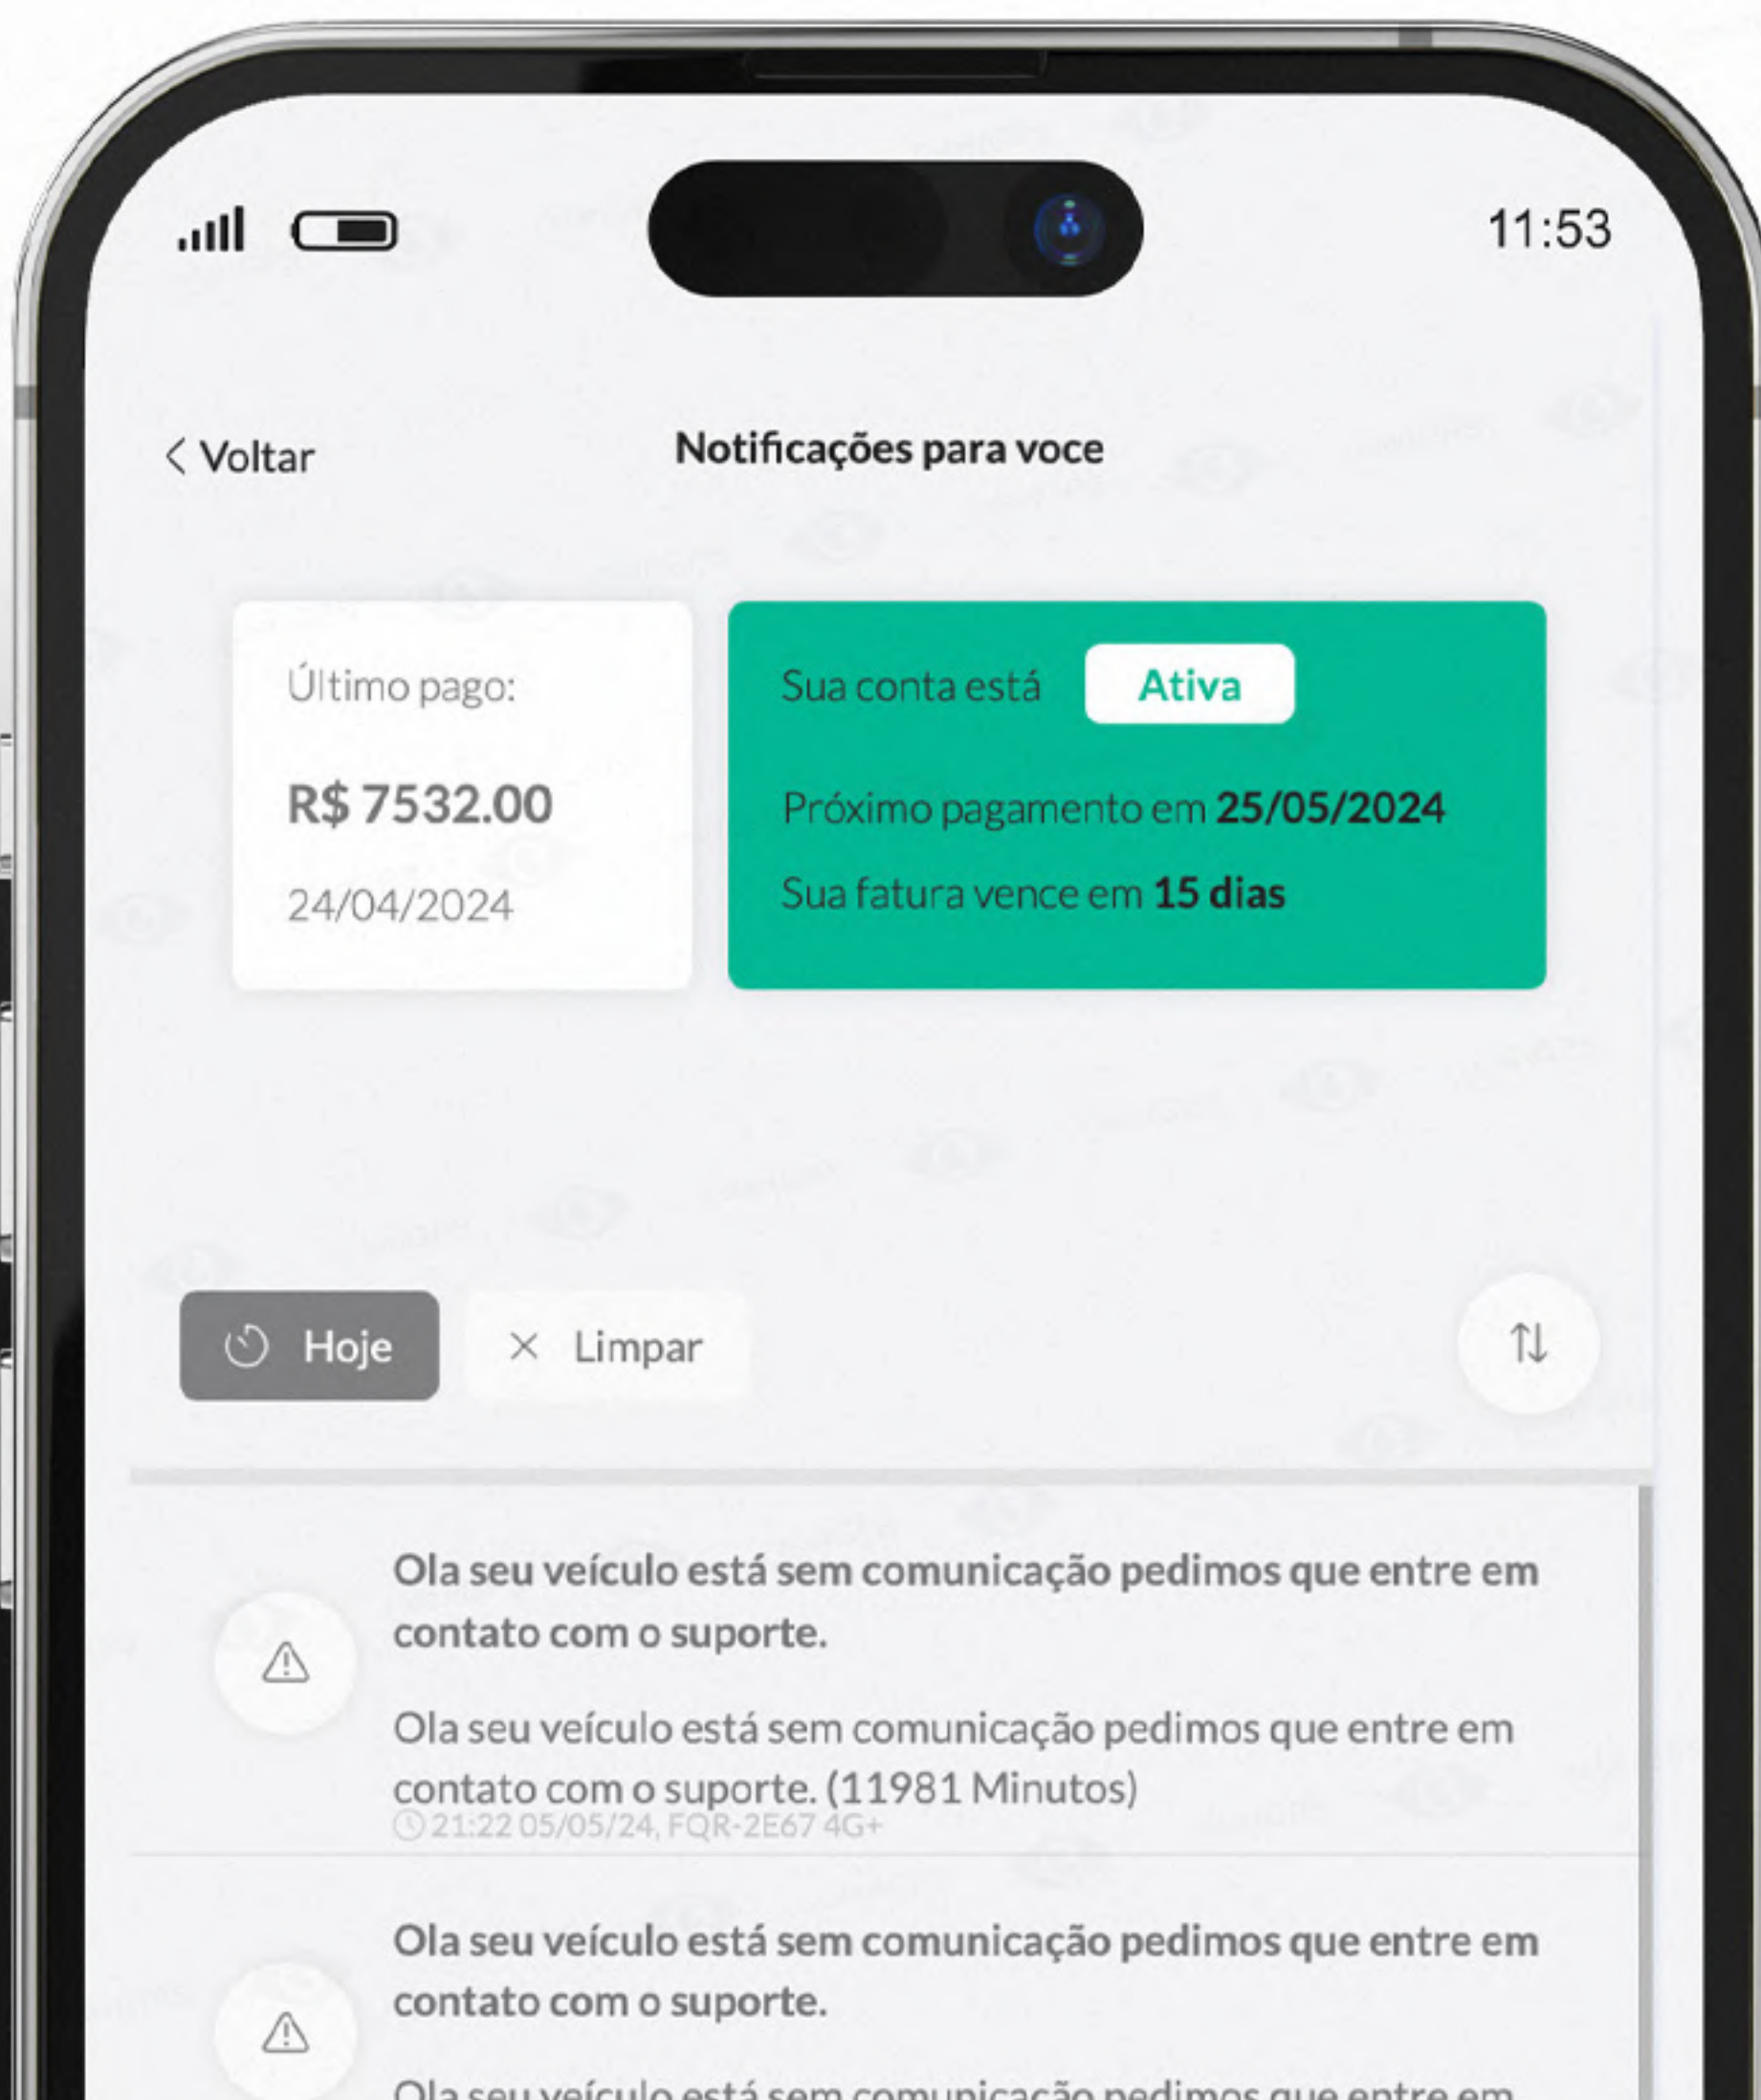

Último pago:

R\$ 7532.00

24/04/2024

Sua conta está Ativa

Próximo pagamento em **25/05/2024**

Sua fatura vence em **15 dias**

Última fatura paga

Funções avançadas

Notificações & status da conta

Veja todas as alertas enviadas do seu rastreador.

Com horário e data

🔄 Hoje
✕ Limpar
↕

Ola seu veículo está sem comunicação pedimos que entre em contato com o suporte.

Ola seu veículo está sem comunicação pedimos que entre em contato com o suporte. (11981 Minutos)
🕒 21:22 05/05/24, FQR-2E67 4G+