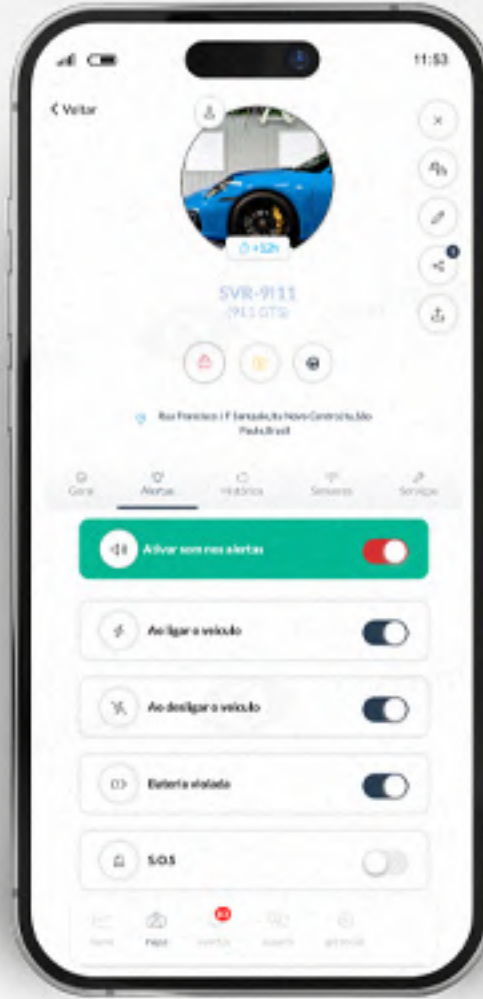

Excessos de velocidade

Velocidade média

Funções avançadas

detalhes do veículo

Use a barra arrastando pra baixo ou pra cima

Para ajustar o nível de combustível do seu veículo

Nível do tanque

31%
(124 km)

Funções avançadas

Alertas

Todas as informações citadas nessa tela são em referencias a essa aba do aplicativo.

Exclusividade alertas sonoras

Receba um aviso ao ligar o veículo

Receba um aviso ao desligar o veículo

Receba um aviso se o rastreador for removido

Botão de pânico

Funções avançadas

Alertas

← Todas as informações citadas nessa tela são em referencias a essa aba do aplicativo.

■ Bloqueie seu veículo se ele tiver uma movimentação indevida