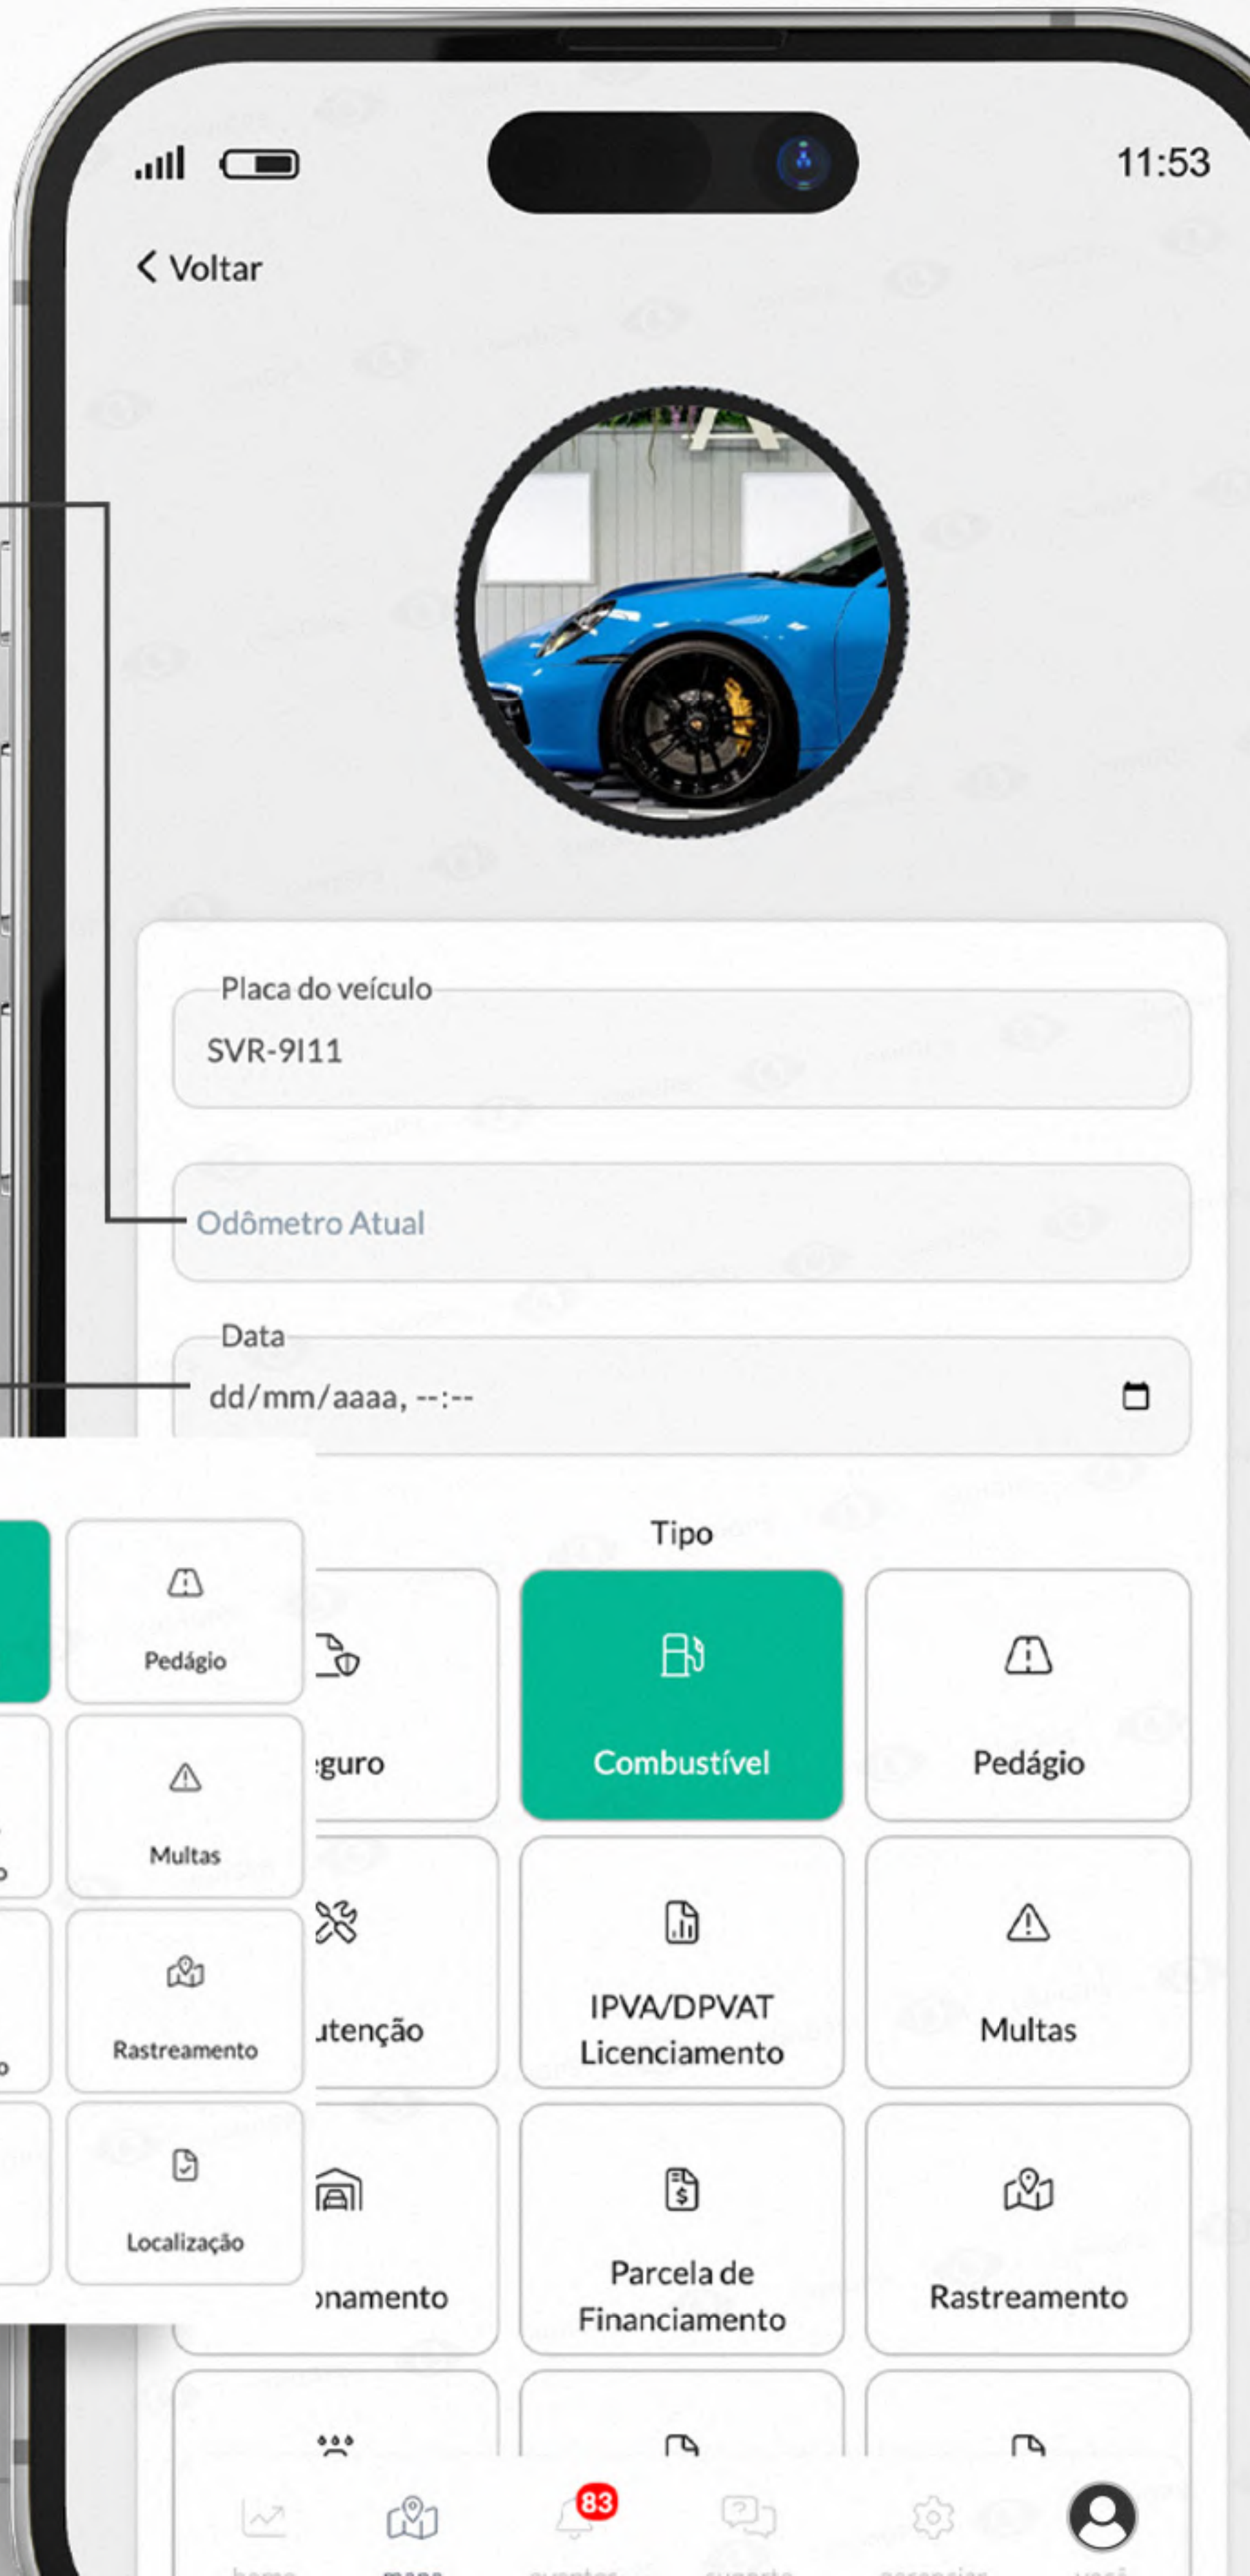

■ Cercas virtuais

■ Alerta de bloqueio

■ Alerta Desbloqueio

Funções avançadas

Alertas

Informe o odômetro atual do veículo

Informe a data do gasto

Escolha um tipo de gasto, **+12 opções**