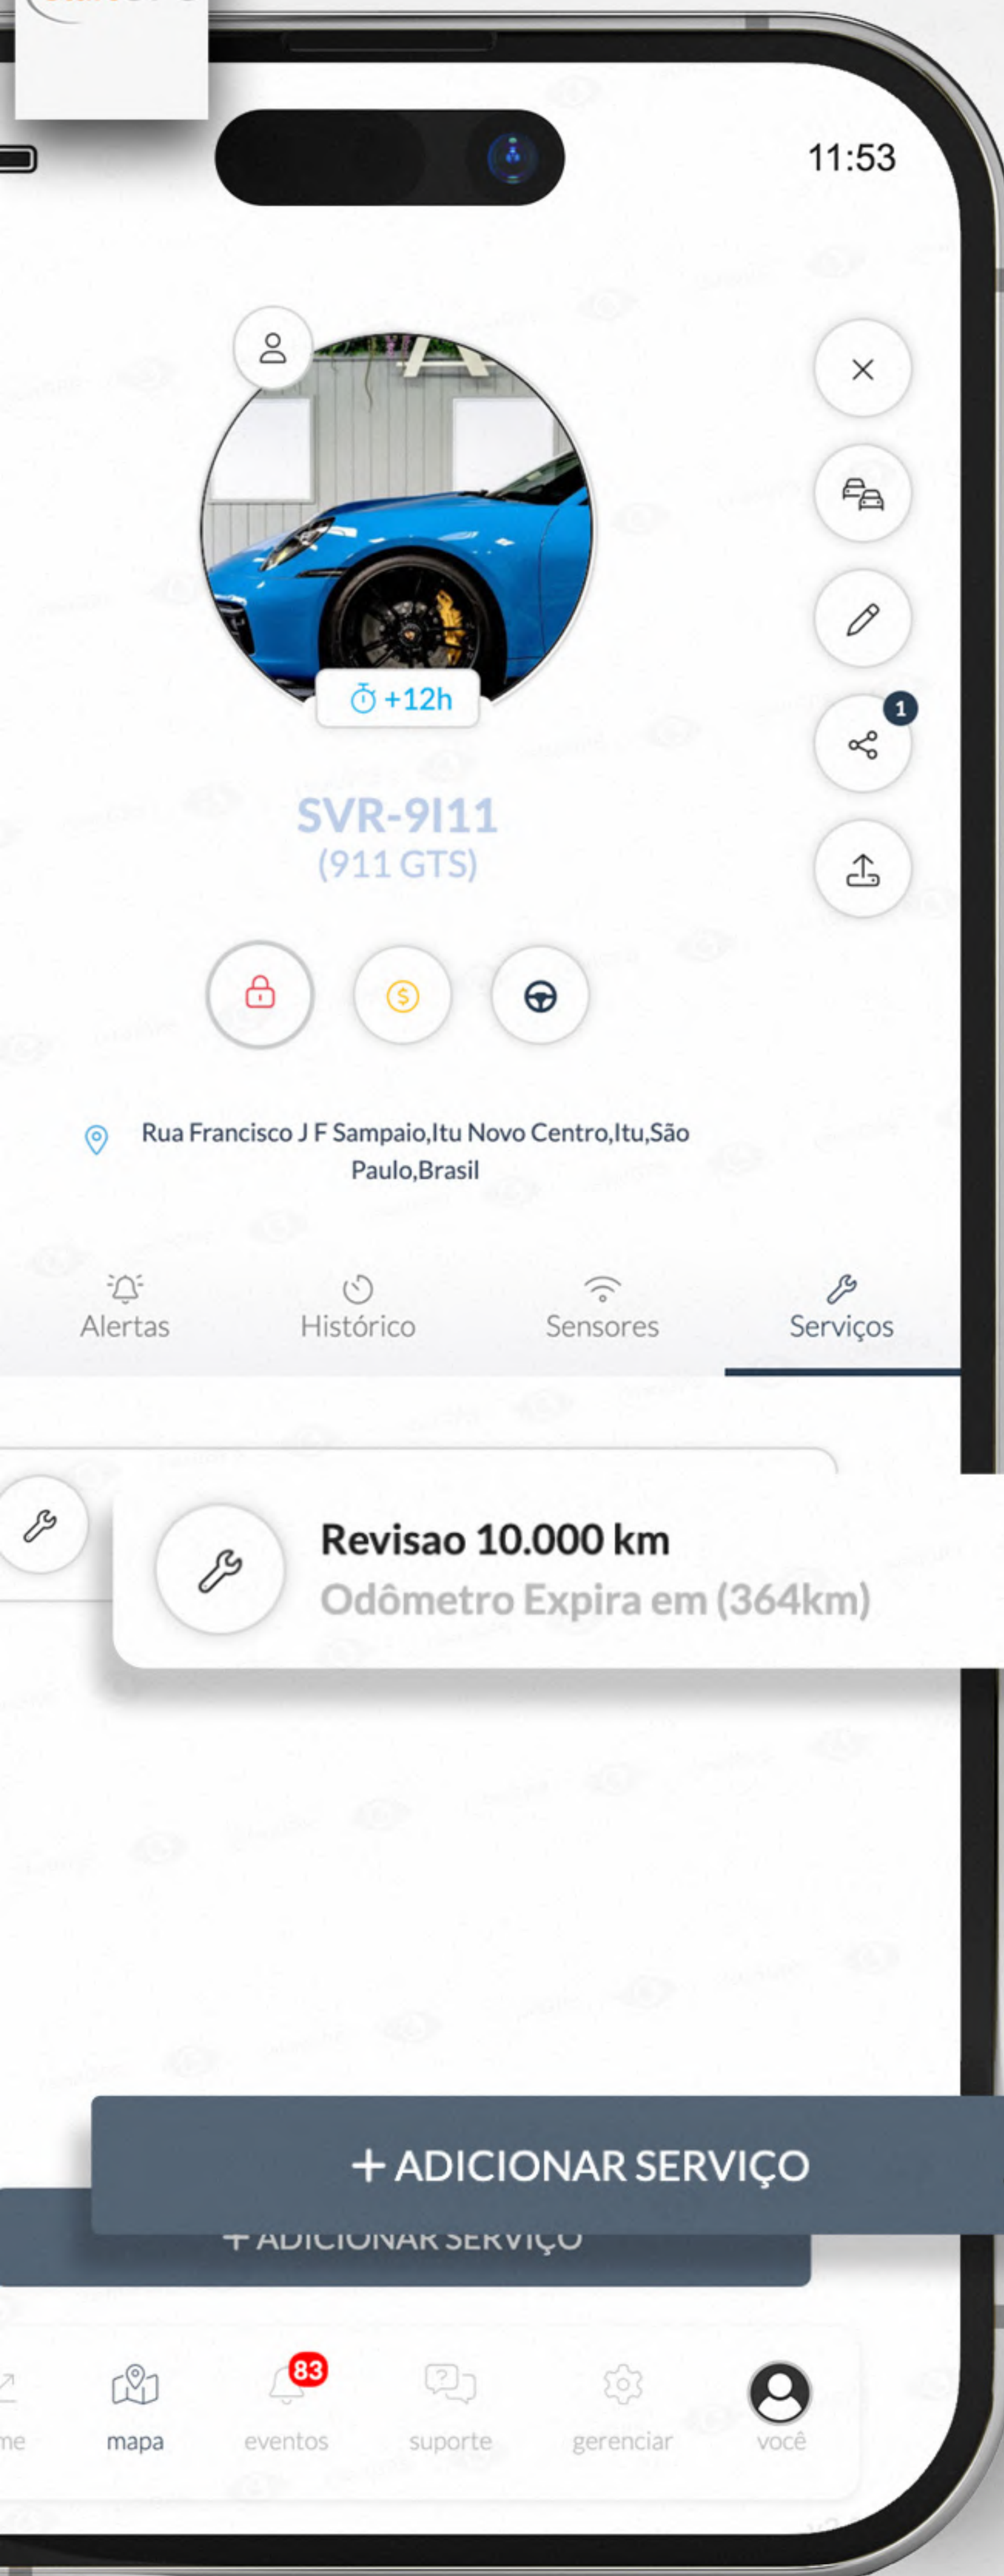

Veja quantos Km faltam para manutenção do seu veículo.

Adicione manutenções para ser avisado quando chegar o KM informado.