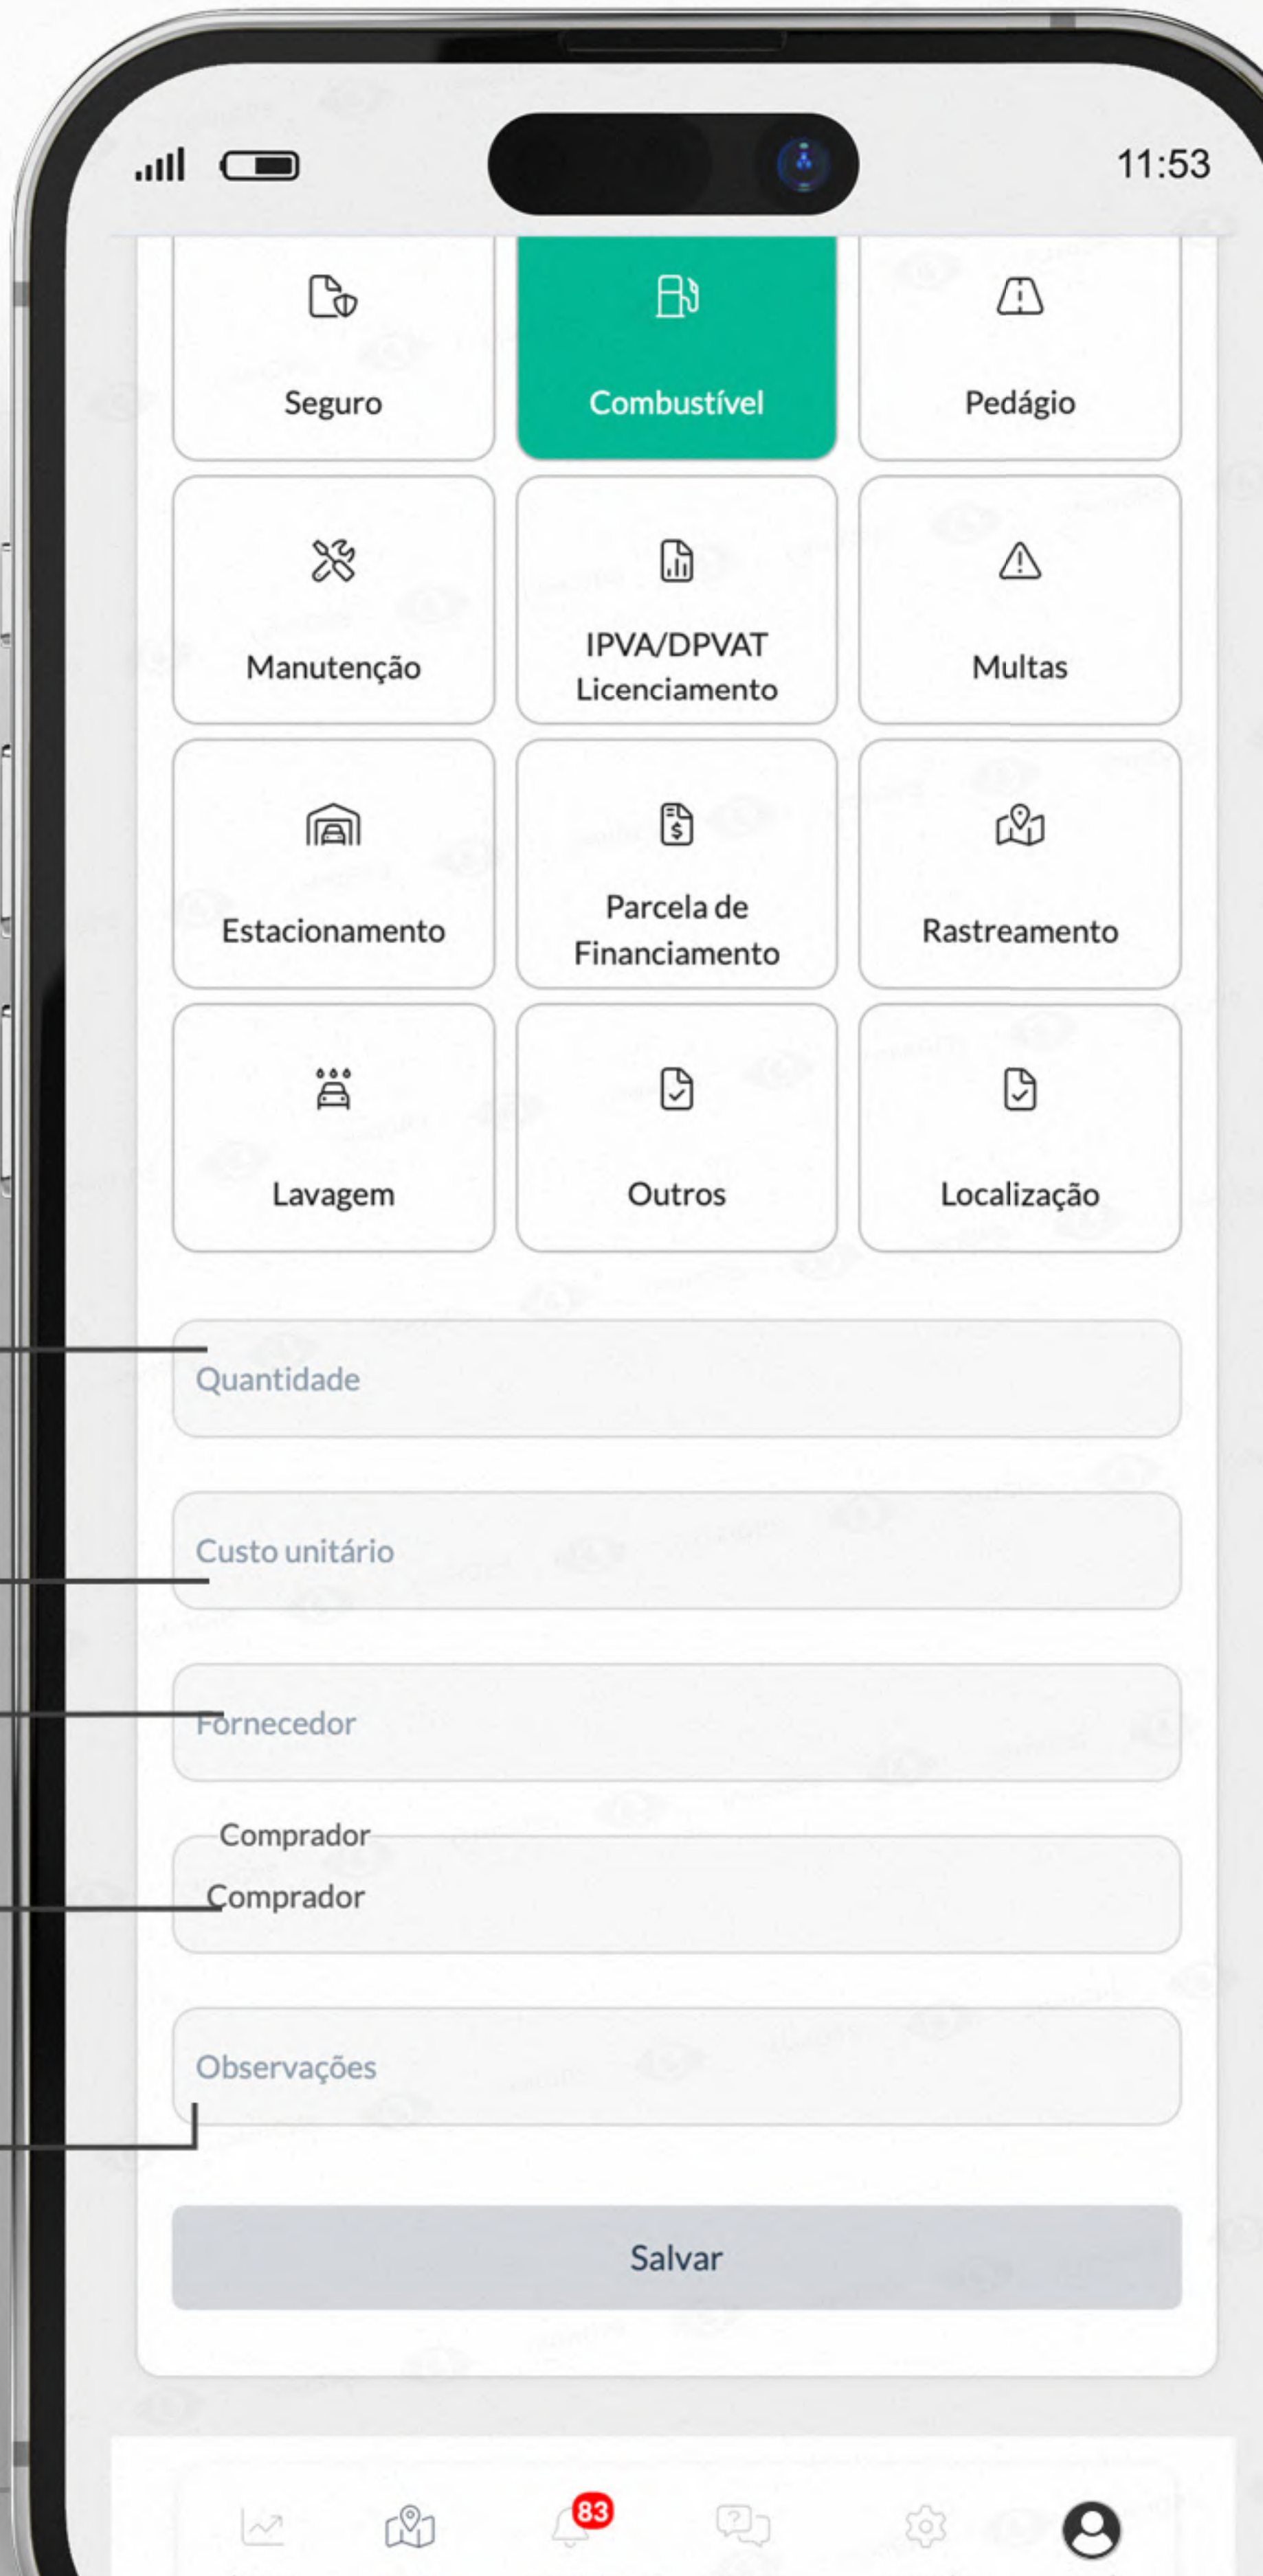

Funções avançadas

Alertas

Quantidade

exemplo:
quantos litros
de combustível

Valor unitário

exemplo:
R$5.89 litro do
combustível

Nome do fornecedor

Nome de quem comprou

Caso queira salvar alguma observação

Arraste
para baixo

Seguro

Combustível

Pedágio

Manutenção

IPVA/DPVAT
Licenciamento

Multas

Estacionamento

Parcela de
Financiamento

Rastreamento

Lavagem

Outros

Localização

Quantidade

Custo unitário

Fornecedor

Comprador

Comprador

Observações

Salvar

home

mapa

aviso

suporte

configurar

perfil