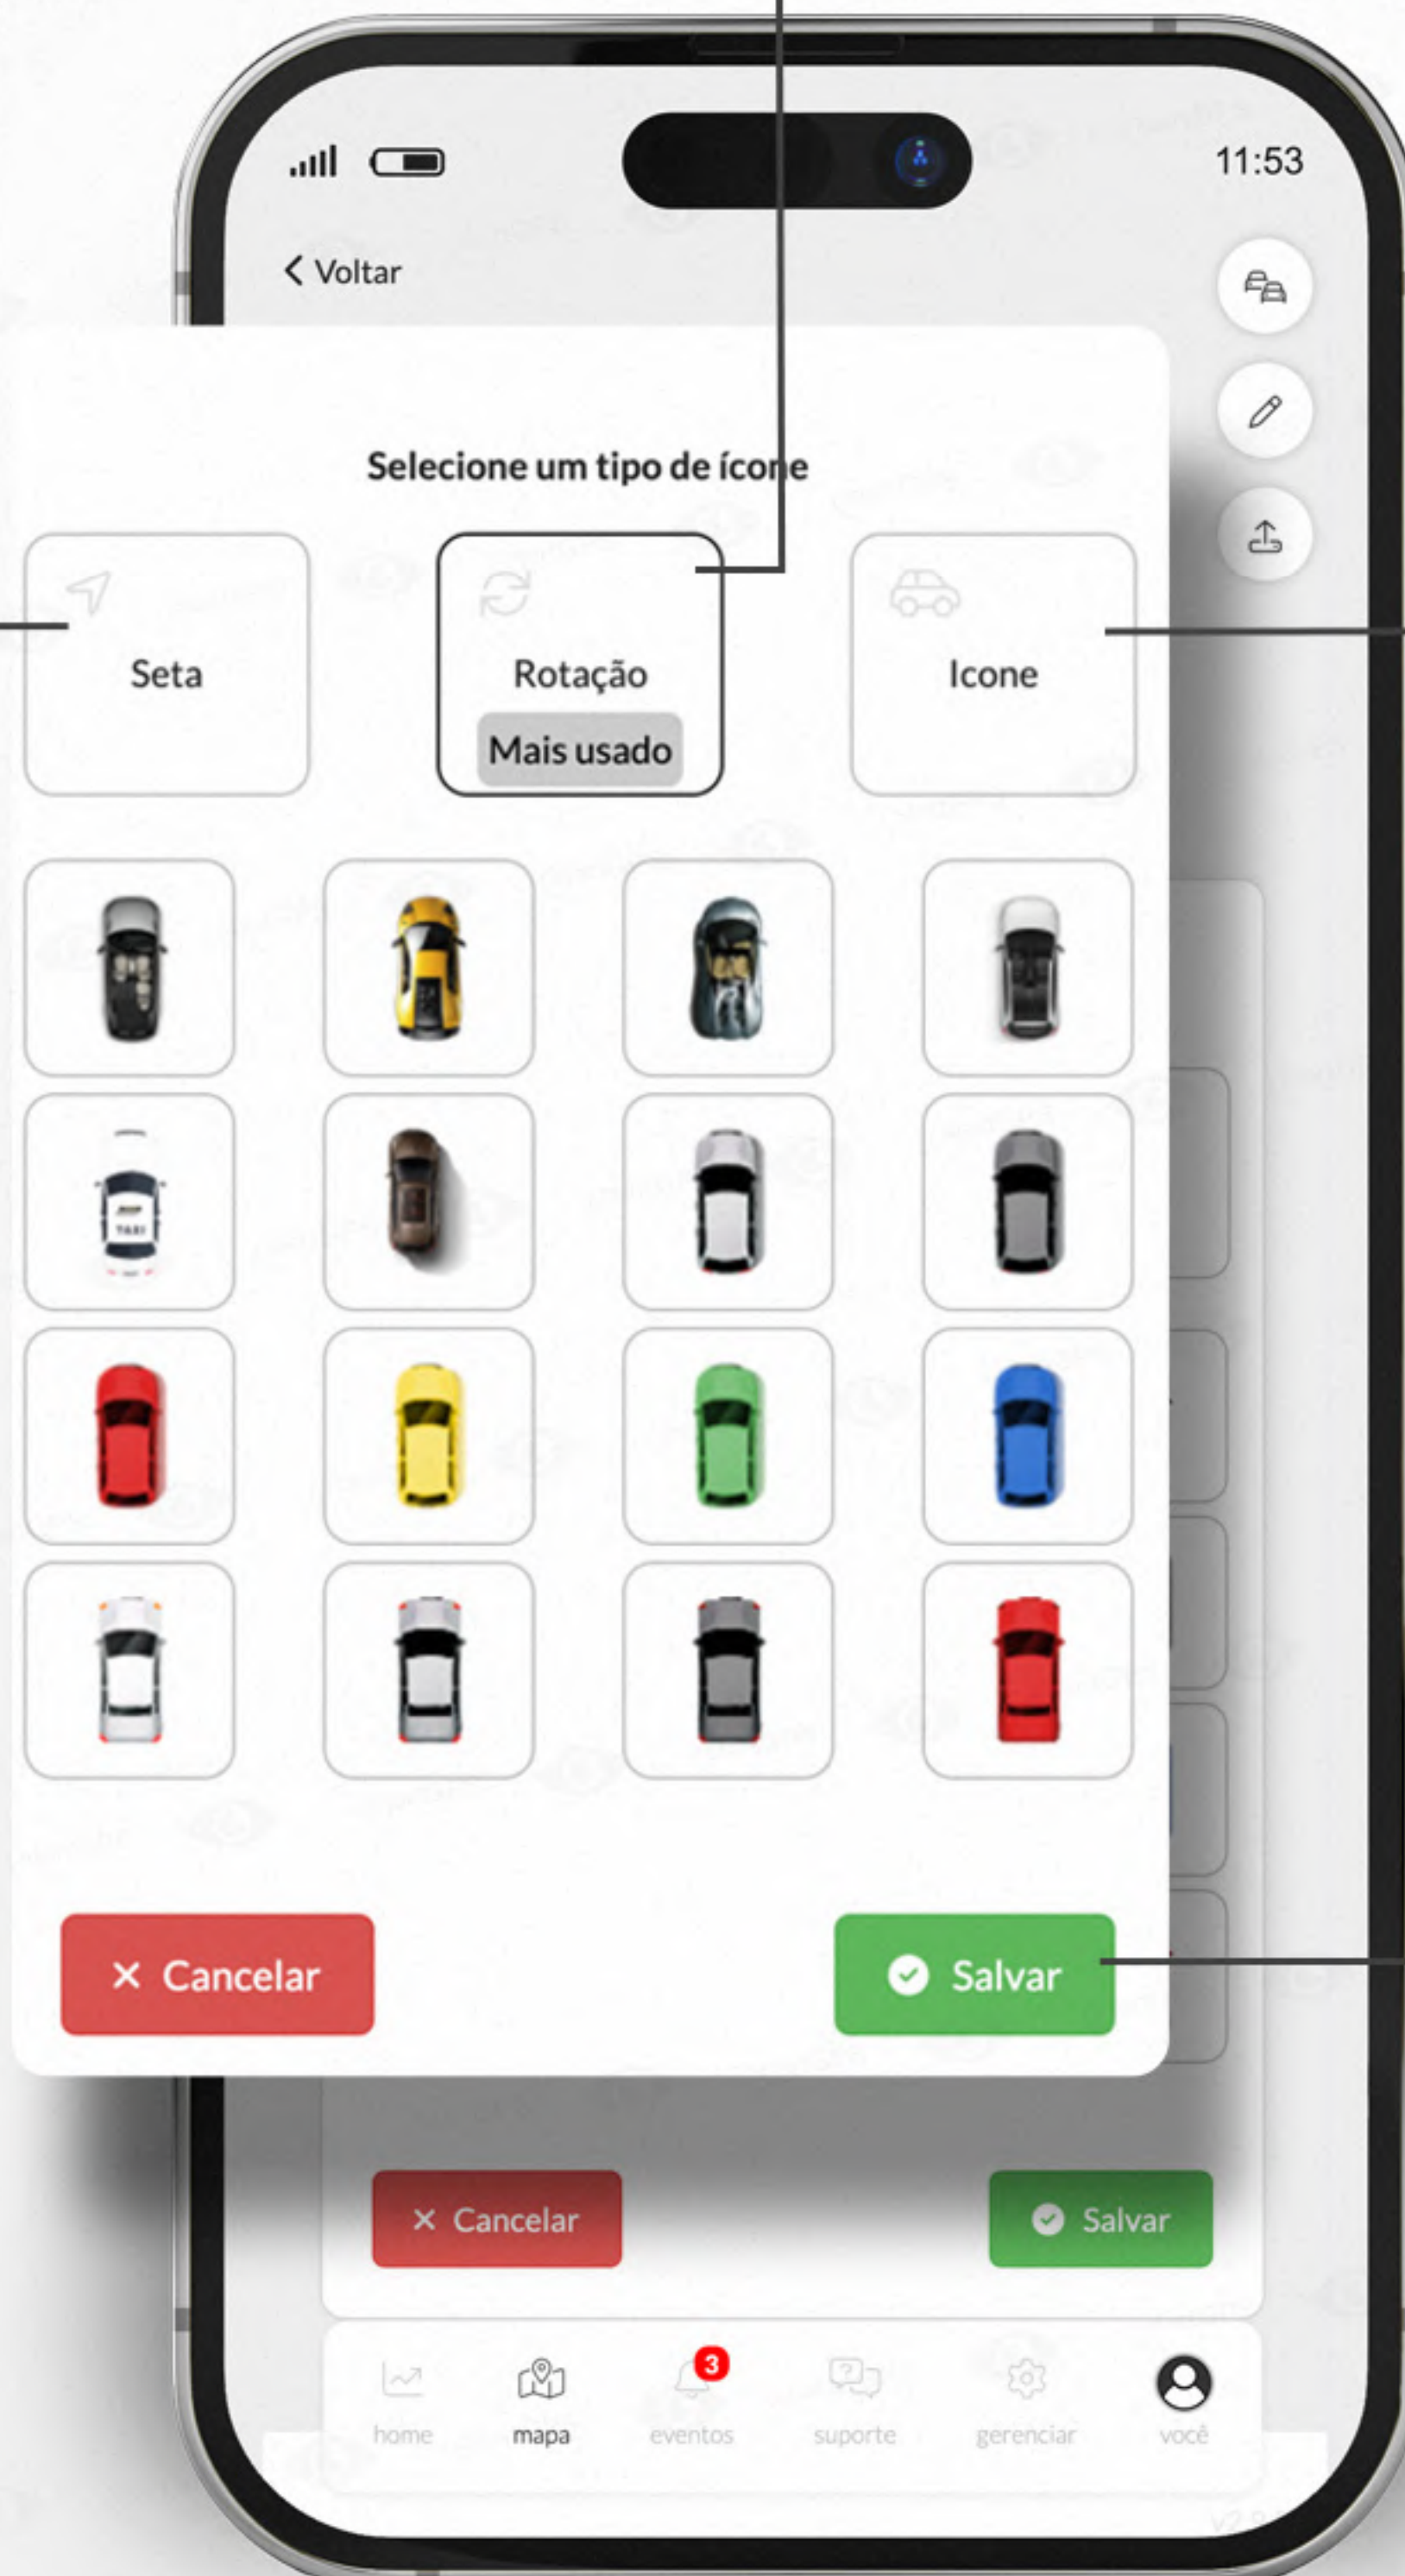

Arraste
para baixo.

Adicionando um novo veículo

Página de editar veículo

Todas as informações citadas nessa tela são em referências a essa aba do aplicativo.

Escolha uma ícone para seu veículo ser visualizado no mapa

Informe qual limite de velocidade do veículo.

Aqui voce define para mostrar na tela inicial quantos excessos ocorreram no dia.

Adicionando um novo veículo

Novos ícones

Esta opção o ícone será uma seta, e irá trocar de cor conforme o status do veículo

Esta opção irá mostrar a direção do carro, tipo Uber, mais recomendado

Maior quantidade de opções de ícones fixos

Para escolher o novo ícone, clique em cima do ícone escolhido e depois salve.

Adicionando um novo veículo