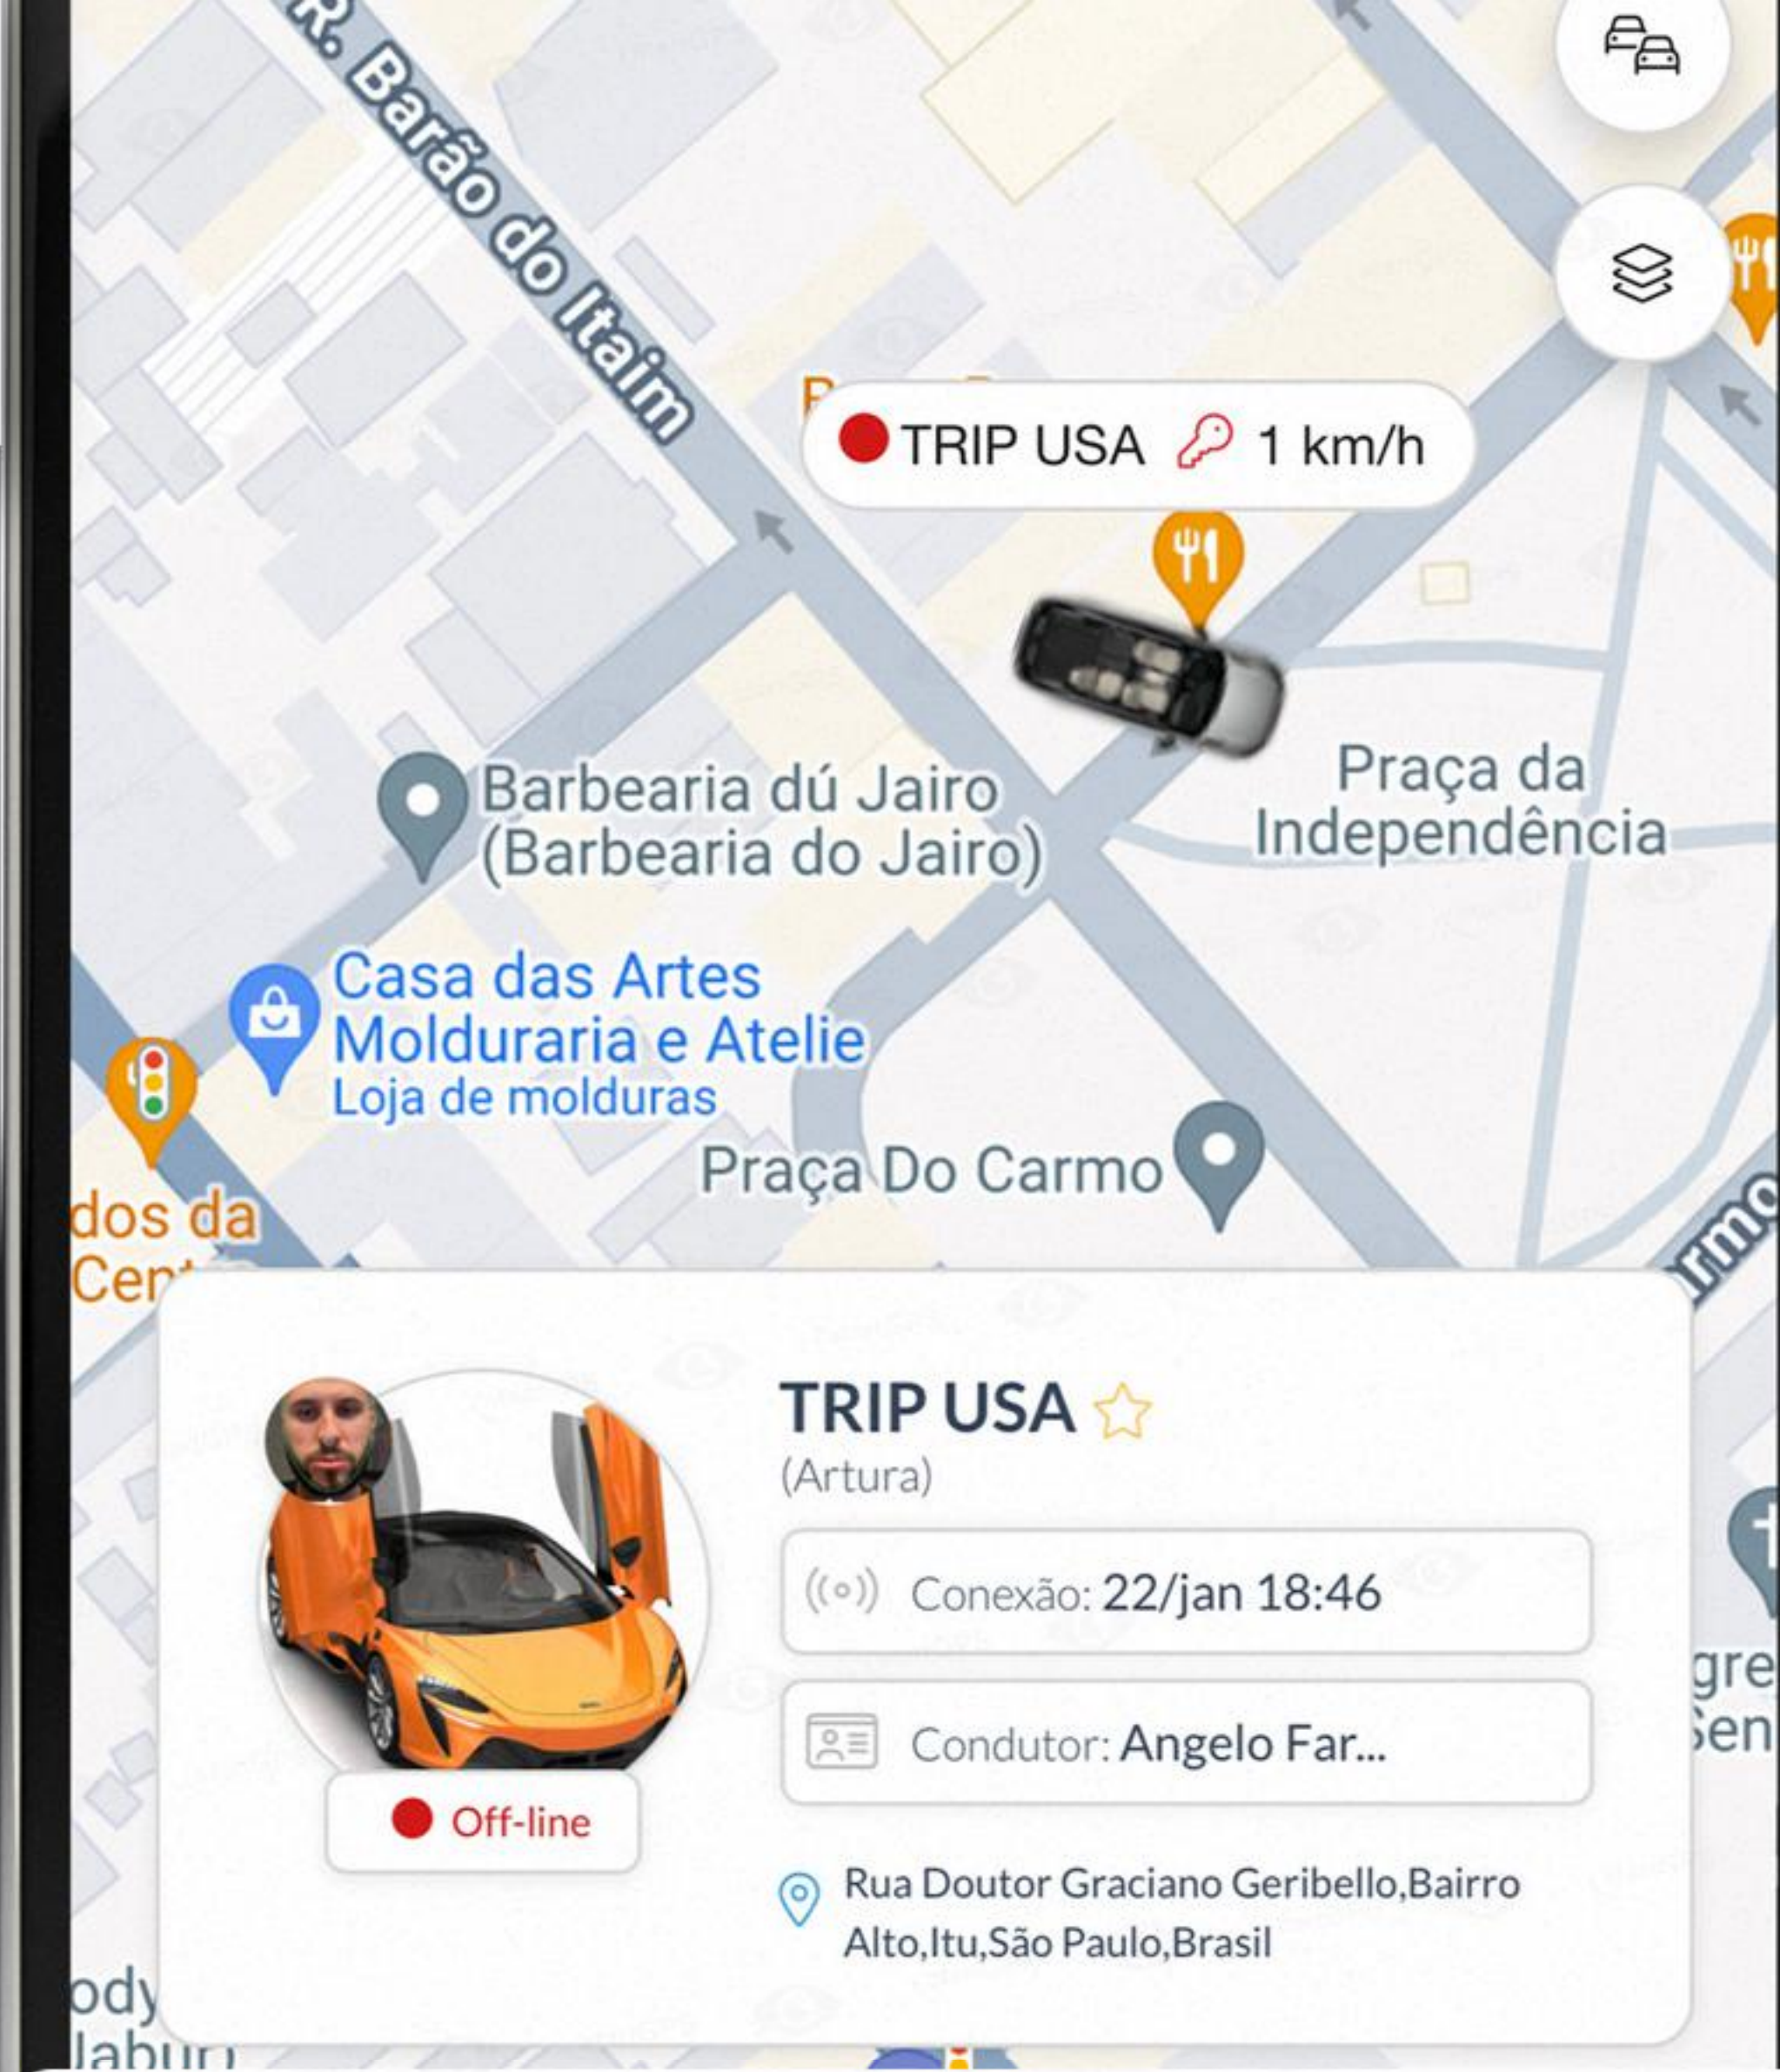

Menus do aplicativo

Arraste para baixo.

mapa

eventos

suporte

você

Mapas & utilidades

Visualize mapas, cercas e trânsito ao vivo.

Média em tempo real

● Seu veículo 🗝️ 1 km/h

● Off-line

Seu veículo

📶 Conexão: 22/jan 18:46

👤 Condutor: Angelo Far...

📍 Rua Doutor Graciano Geribello, Bairro Alto, Itu, São Paulo, Brasil

Card principal