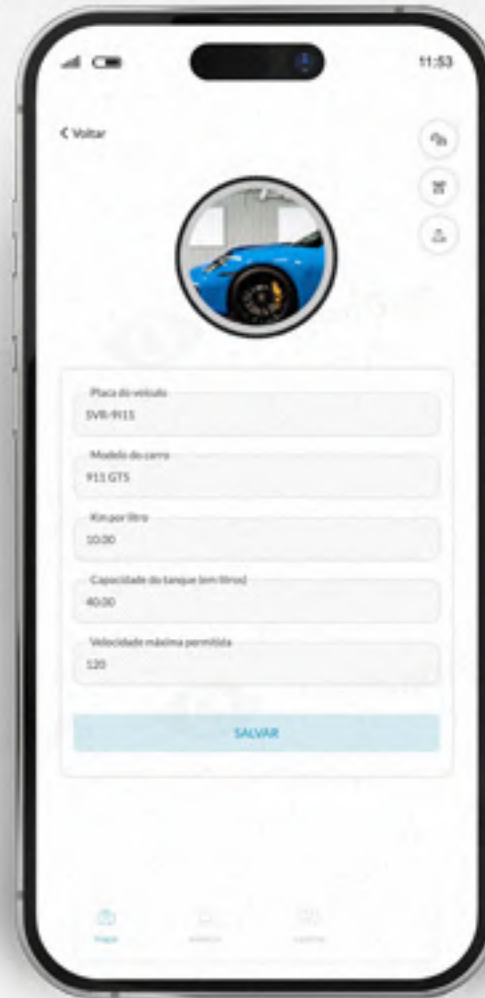

suporte

gerenciar

você

Token de compartilhamento:

■ Copie o link para enviar a quem desejar visualizar o veículo.

TUDO CERTO!

Depois de personalizar salve. ■

Adicionando um novo veículo

Arraste
para baixo.

Adicionando um novo veículo

Página de editar veículo

Todas as informações citadas nessa tela são em referências a essa aba do aplicativo.

Escolha uma ícone para seu veículo ser visualizado no mapa