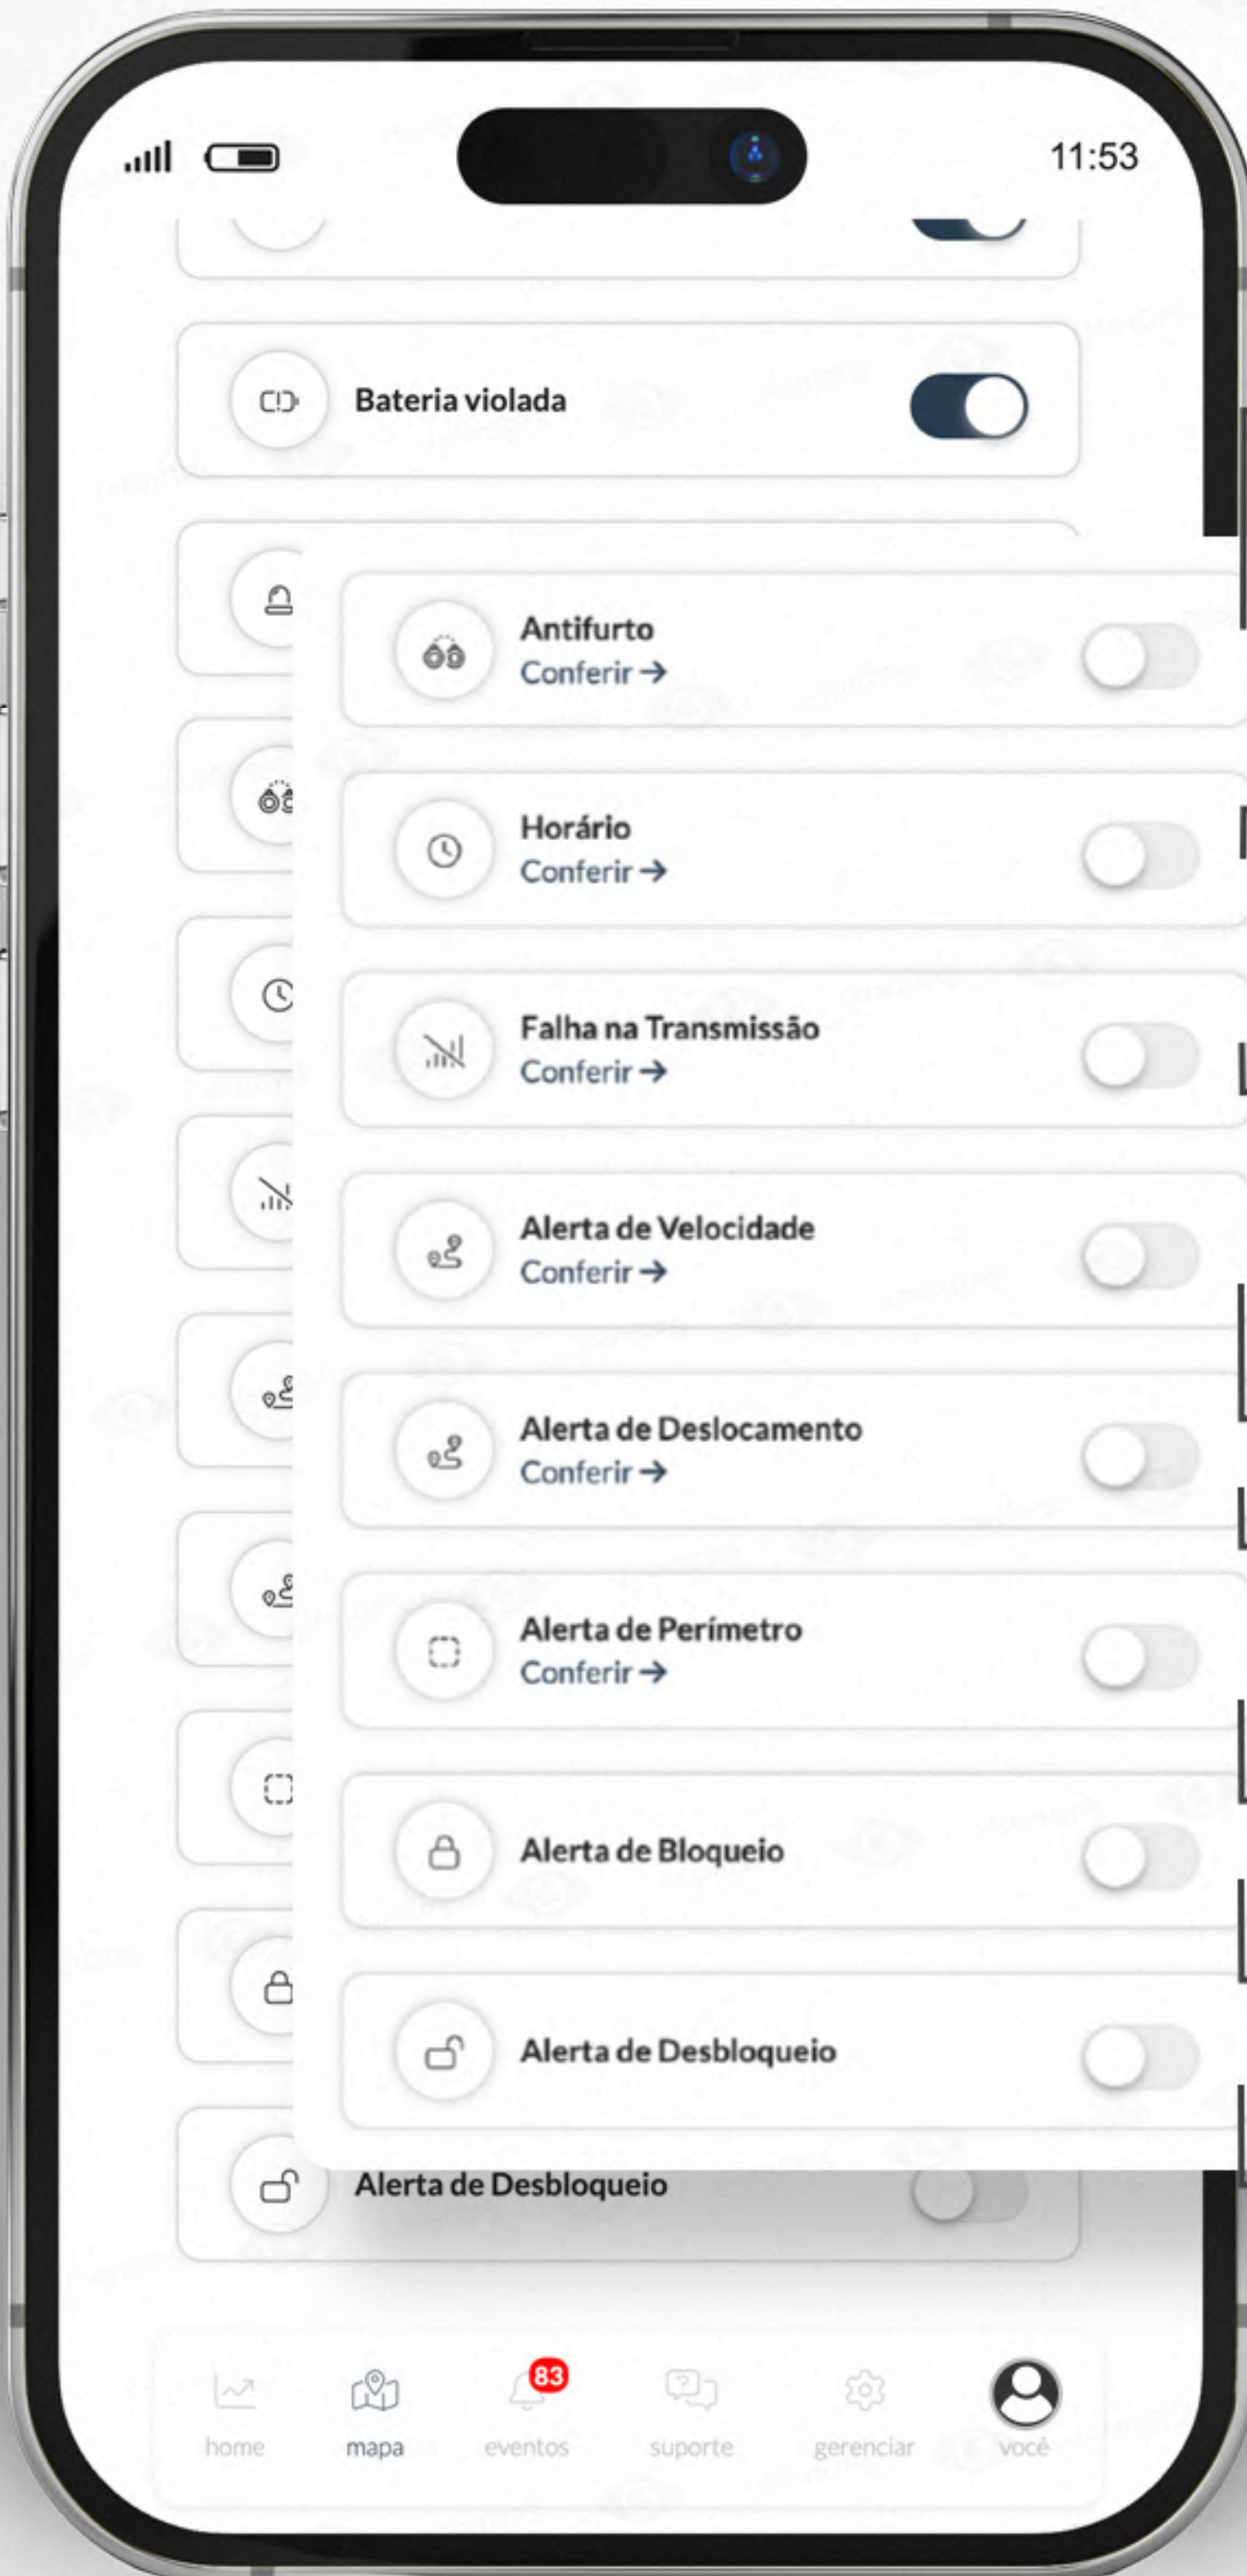

Receba um aviso se o rastreador for removido

Botão de pânico

Funções avançadas

Alertas

← Todas as informações citadas nessa tela são em referencias a essa aba do aplicativo.

■ Bloqueie seu veículo se ele tiver uma movimentação indevida